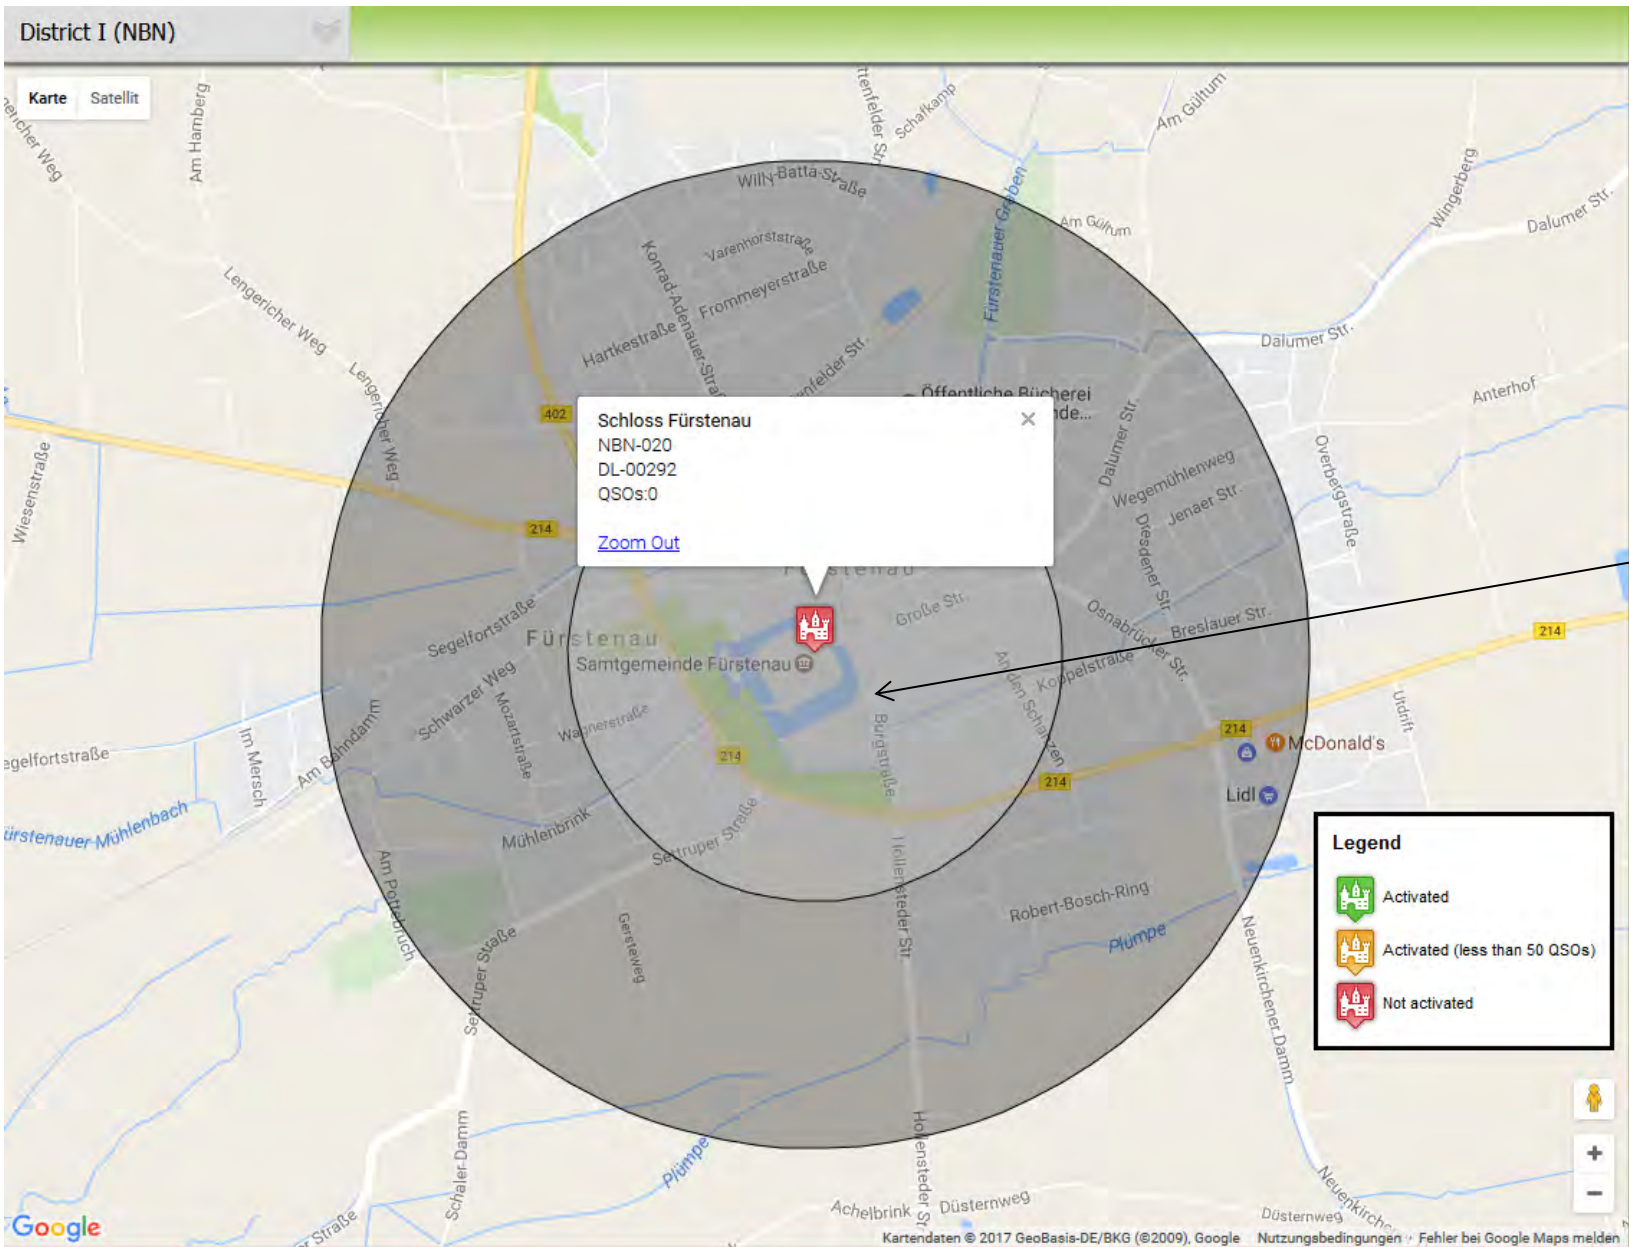

Dokumentation Aktivierung WCA DL-00292 (NBN-020) Schloss Fürstenau

Datum: 02.06.2017

Beginn: 06.46 UTC

Ende: 07.40 UTC

QSO 70 + DJ2OS

Standort: LOC: JO3ZUM , N 52.51550° , E 7.67486°

Standort
DJ2OS/p