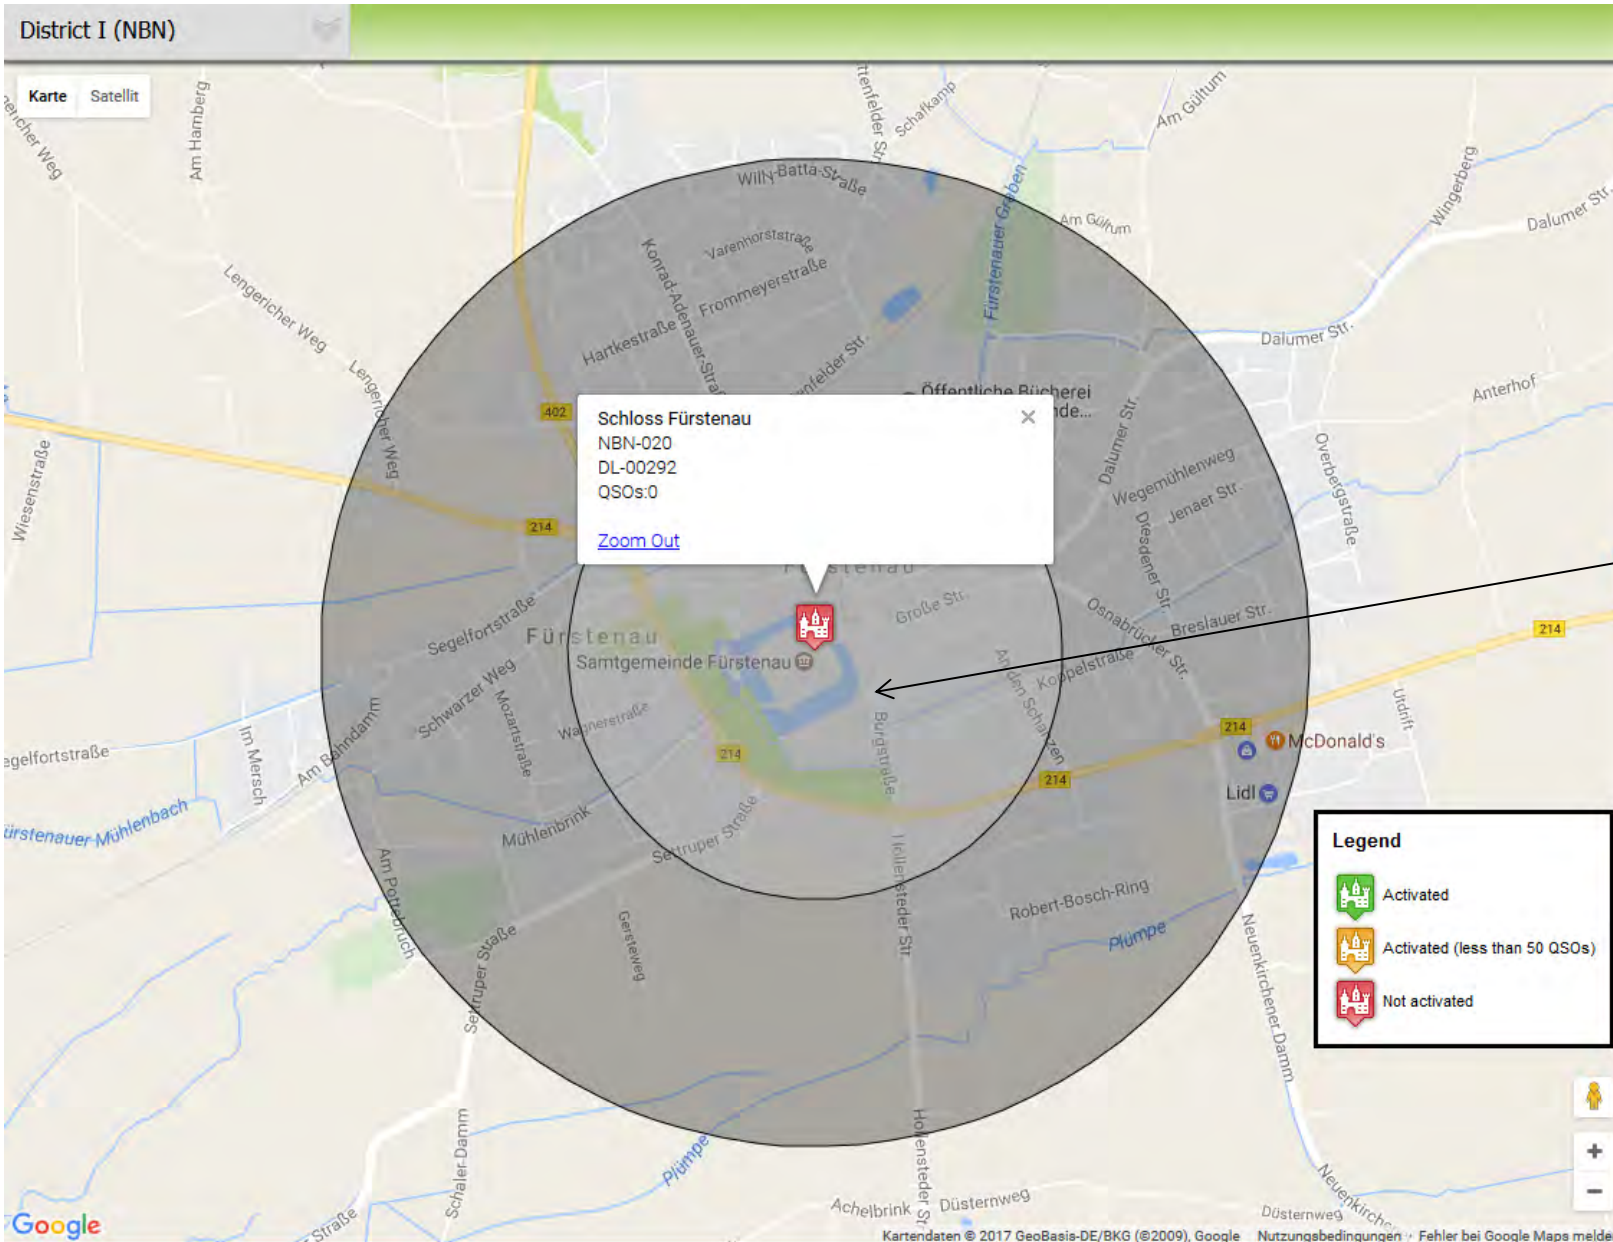

Dokumentation Aktivierung WCA DL-00292 (NBN-020) Schloss Fürstenau

Datum: 02.06.2017

Beginn: 06.46 UTC

Ende: 07.40 UTC

QSO 70 + DJ2OS

Standort: LOC: JO3ZUM , N 52.51550° , E 7.67486°

Standort
DJ2OS/p