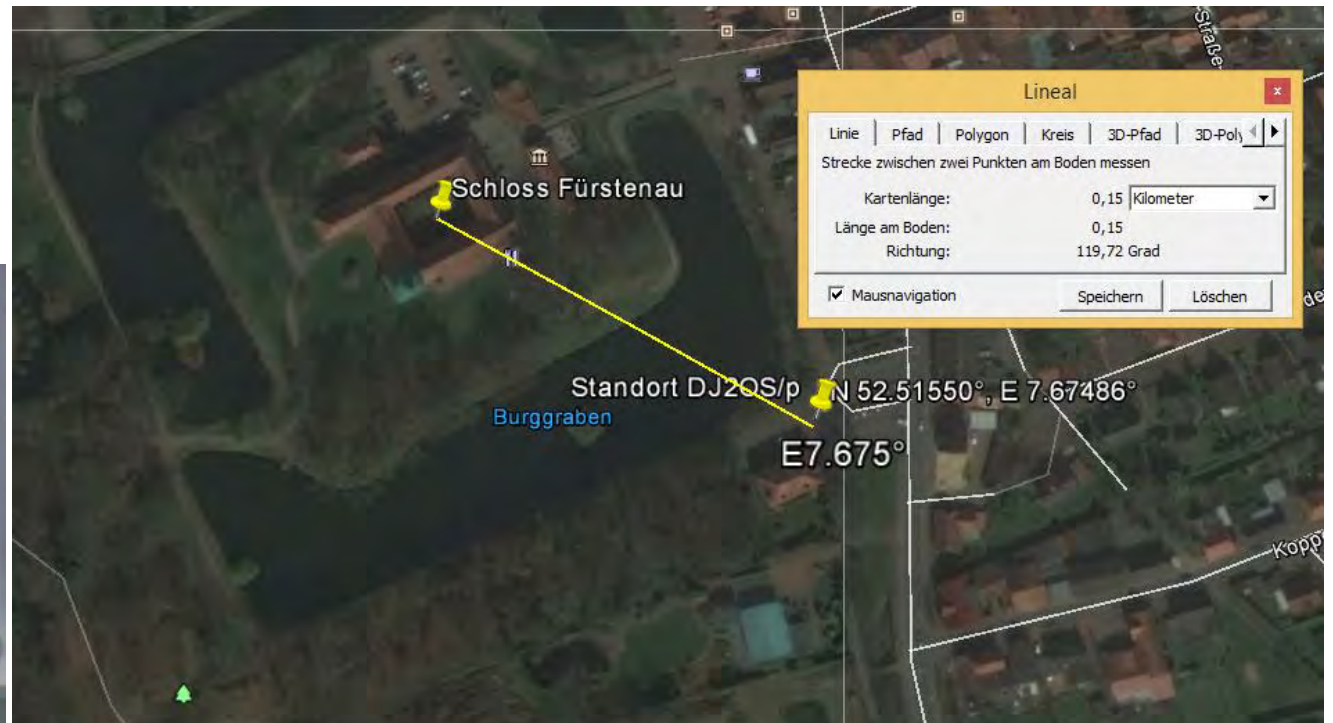

Dokumentation Aktivierung WCA DL-00292 (NBN-020) Schloss Fürstenau

Datum: 02.06.2017

Beginn: 06.46 UTC

Ende: 07.40 UTC

QSO 70 + DJ2OS

Standort: LOC: JO3ZUM , N 52.51550° , E 7.67486°

Standort
DJ2OS/p