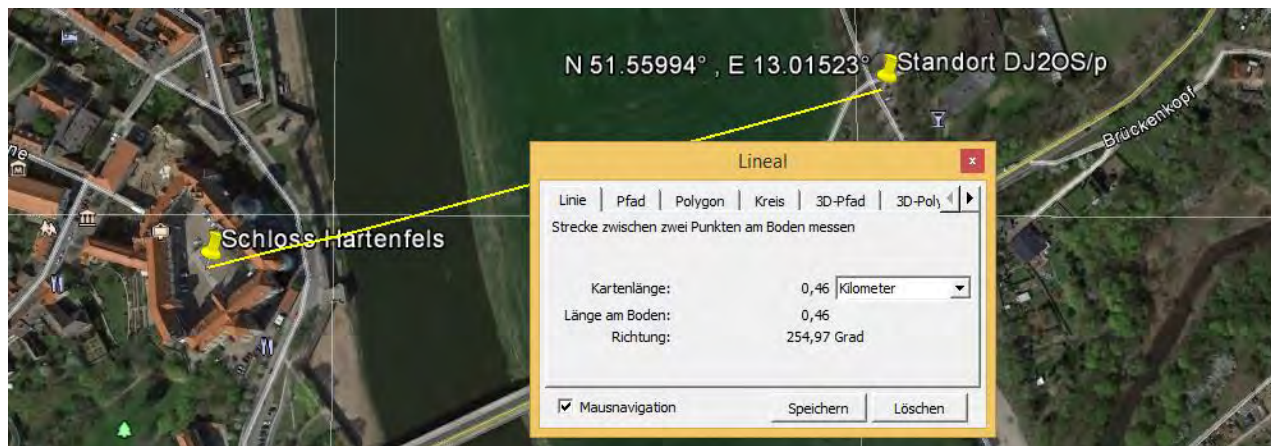

Dokumentation Aktivierung WCA DL-01240 (SAX-134) Schloss Hartenfels (Torgau)

Datum: 09.05.2017 – 10.05.2017

Beginn: 12.31 UTC 07.08 UTC

Ende: 13.12 UTC 07.36 UTC

QSO: 30 55 + DJ2OS

Standort: LOC: JO61MN , N 51.55994° , E 13.01523°

Hartenfels, Schloss
SAX-134
DL-01240
QSOs:1850
[Zoom Out](#)

Legend

- Activated
- Activated (less than 50 QSOs)
- Not activated

Standort
DJ2OS/p