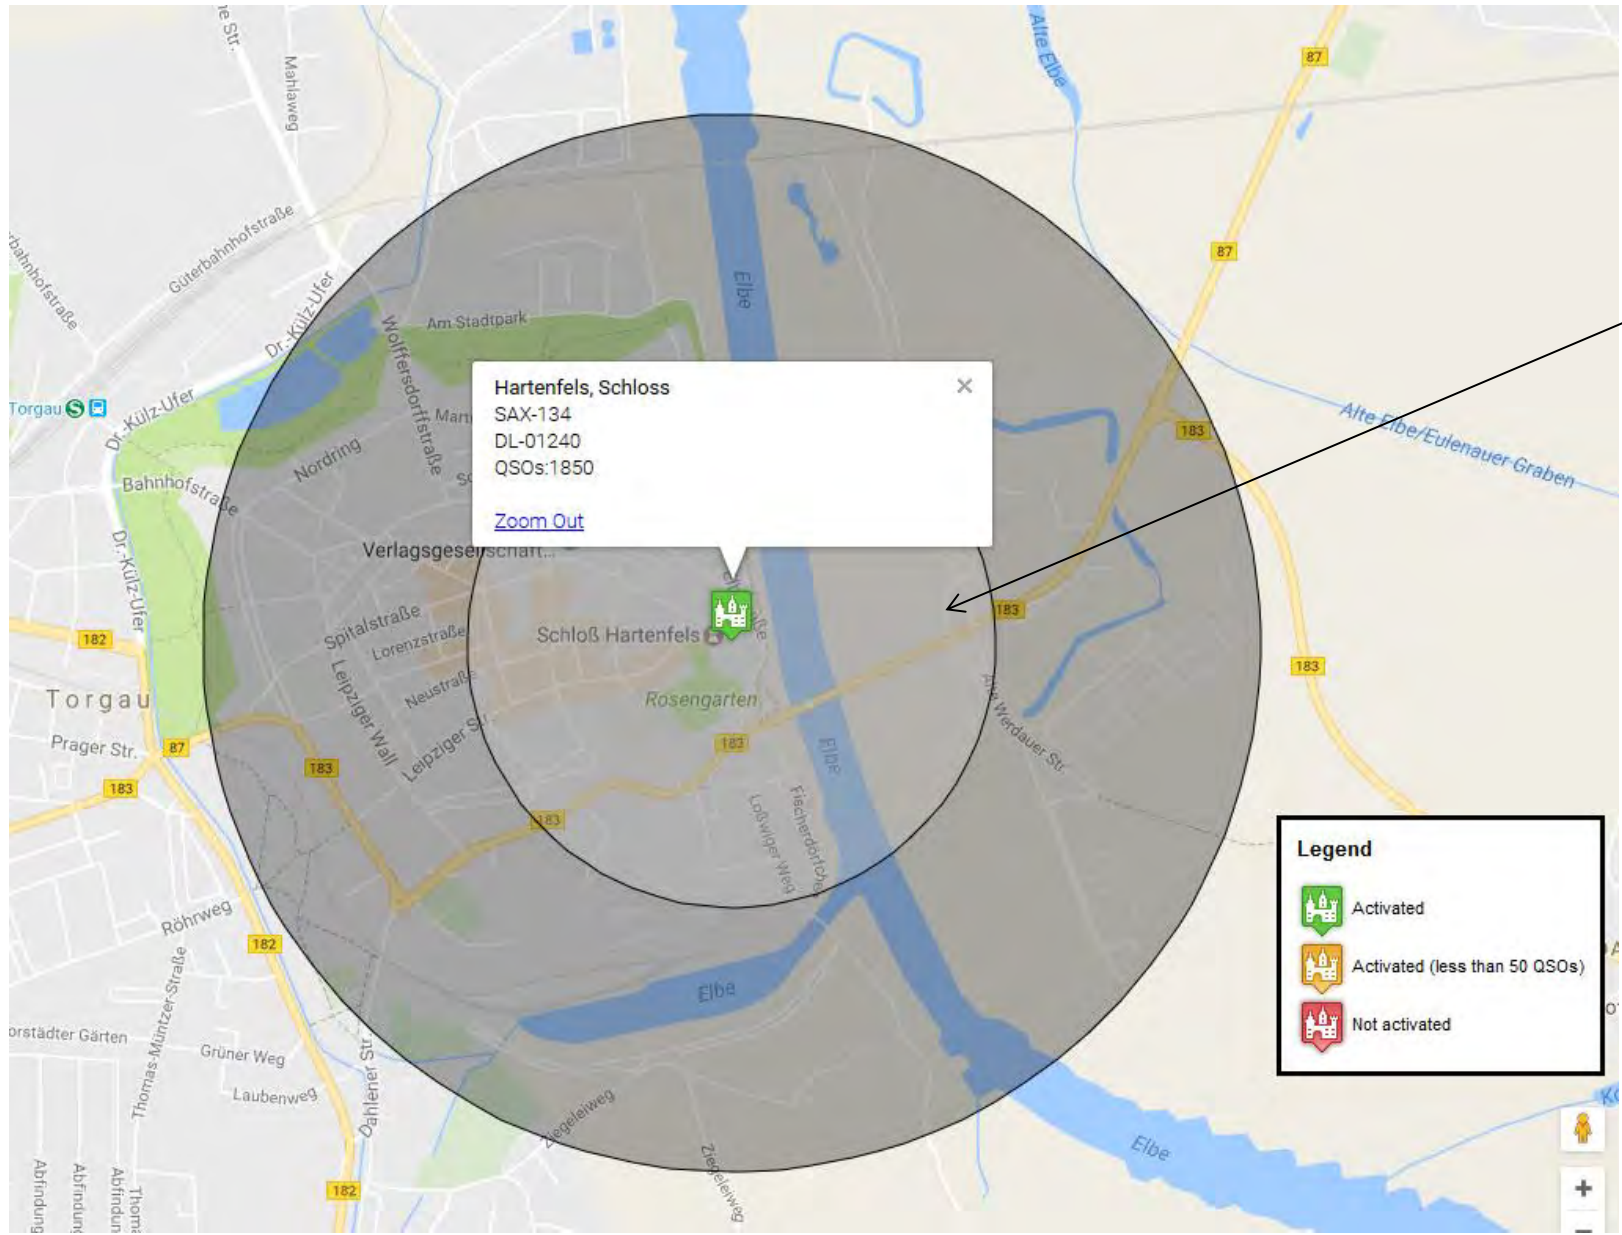

Dokumentation Aktivierung WCA DL-01240 (SAX-134) Schloss Hartenfels (Torgau)

Datum: 09.05.2017 – 10.05.2017

Beginn: 12.31 UTC 07.08 UTC

Ende: 13.12 UTC 07.36 UTC

QSO: 30 55 + DJ2OS

Standort: LOC: JO61MN , N 51.55994° , E 13.01523°

Hartenfels, Schloss
SAX-134
DL-01240
QSOs:1850
[Zoom Out](#)

Legend

- Activated
- Activated (less than 50 QSOs)
- Not activated

Standort
DJ2OS/p