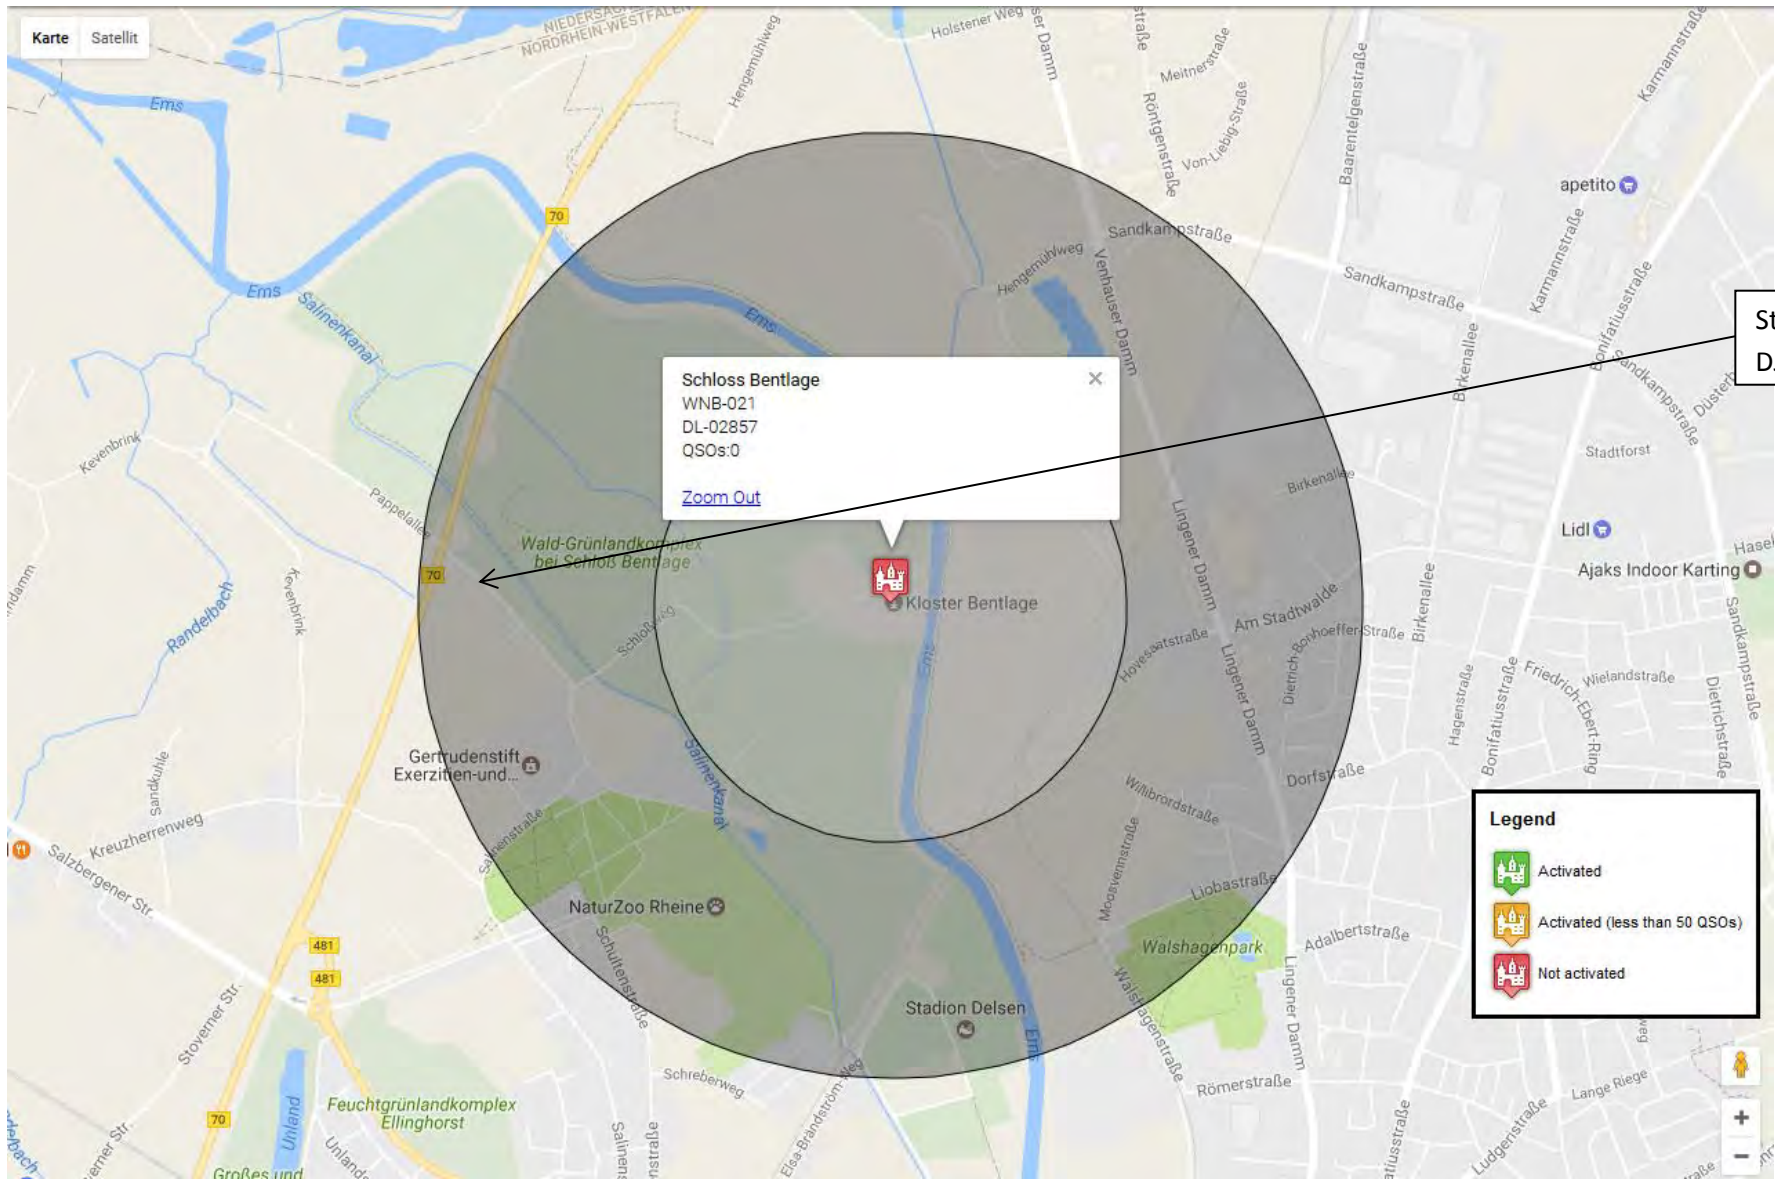

Dokumentation Aktivierung WCA DL-02857 (WBN-021) Schloss Bentlage

Datum: 02.05.2017

Beginn: 08.13 UTC

Ende: 10.12 UTC

QSO: 54 + DJ2OS

Standort: LOC: JO32RH, Koord.: N 52.30013 , E 7.41899

Schloss Bentlage
WNB-021
DL-02857
QSOs:0
[Zoom Out](#)

Standort
DJ2OS/p

Legend

- Activated
- Activated (less than 50 QSOs)
- Not activated