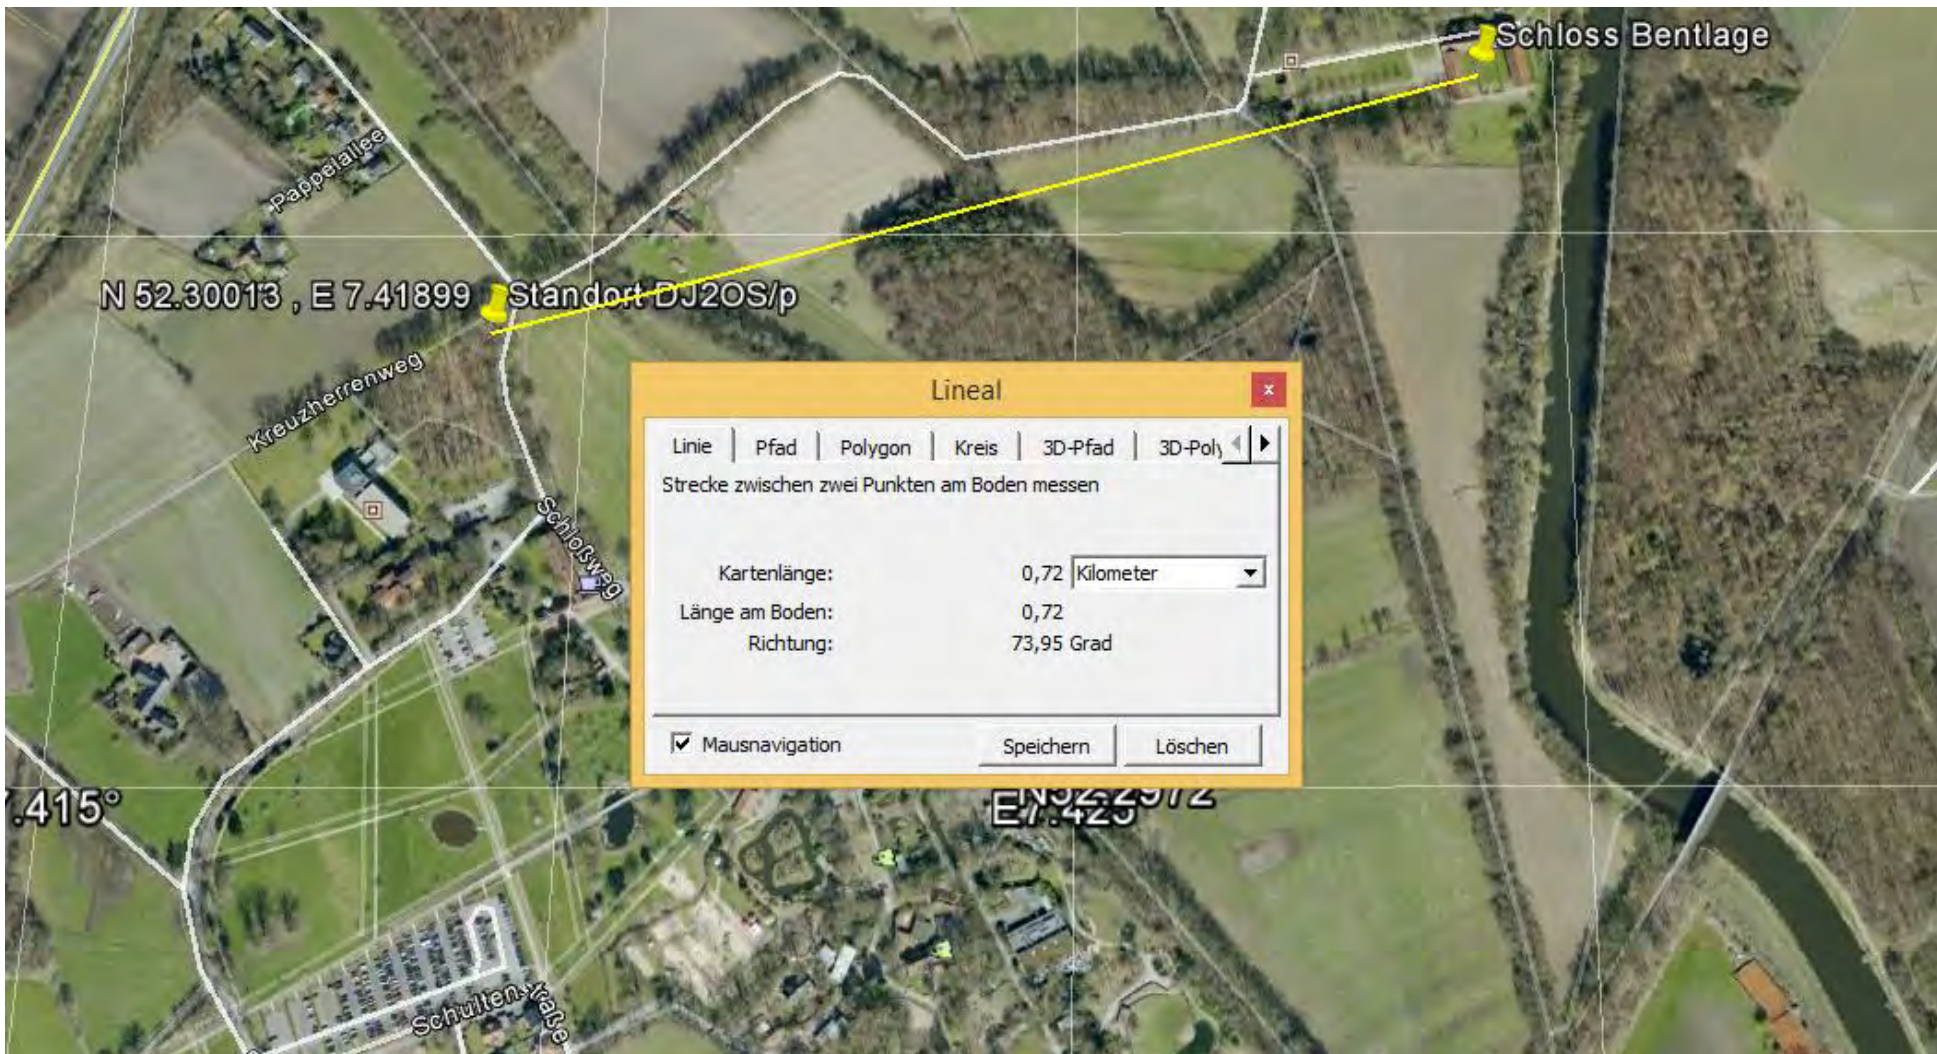

Dokumentation Aktivierung WCA DL-02857 (WBN-021) Schloss Bentlage

Datum: 02.05.2017

Beginn: 08.13 UTC

Ende: 10.12 UTC

QSO: 54 + DJ2OS

Standort: LOC: JO32RH, Koord.: N 52.30013 , E 7.41899

Schloss Bentlage
WNB-021
DL-02857
QSOs:0
[Zoom Out](#)

Standort
DJ2OS/p

Legend

- Activated
- Activated (less than 50 QSOs)
- Not activated