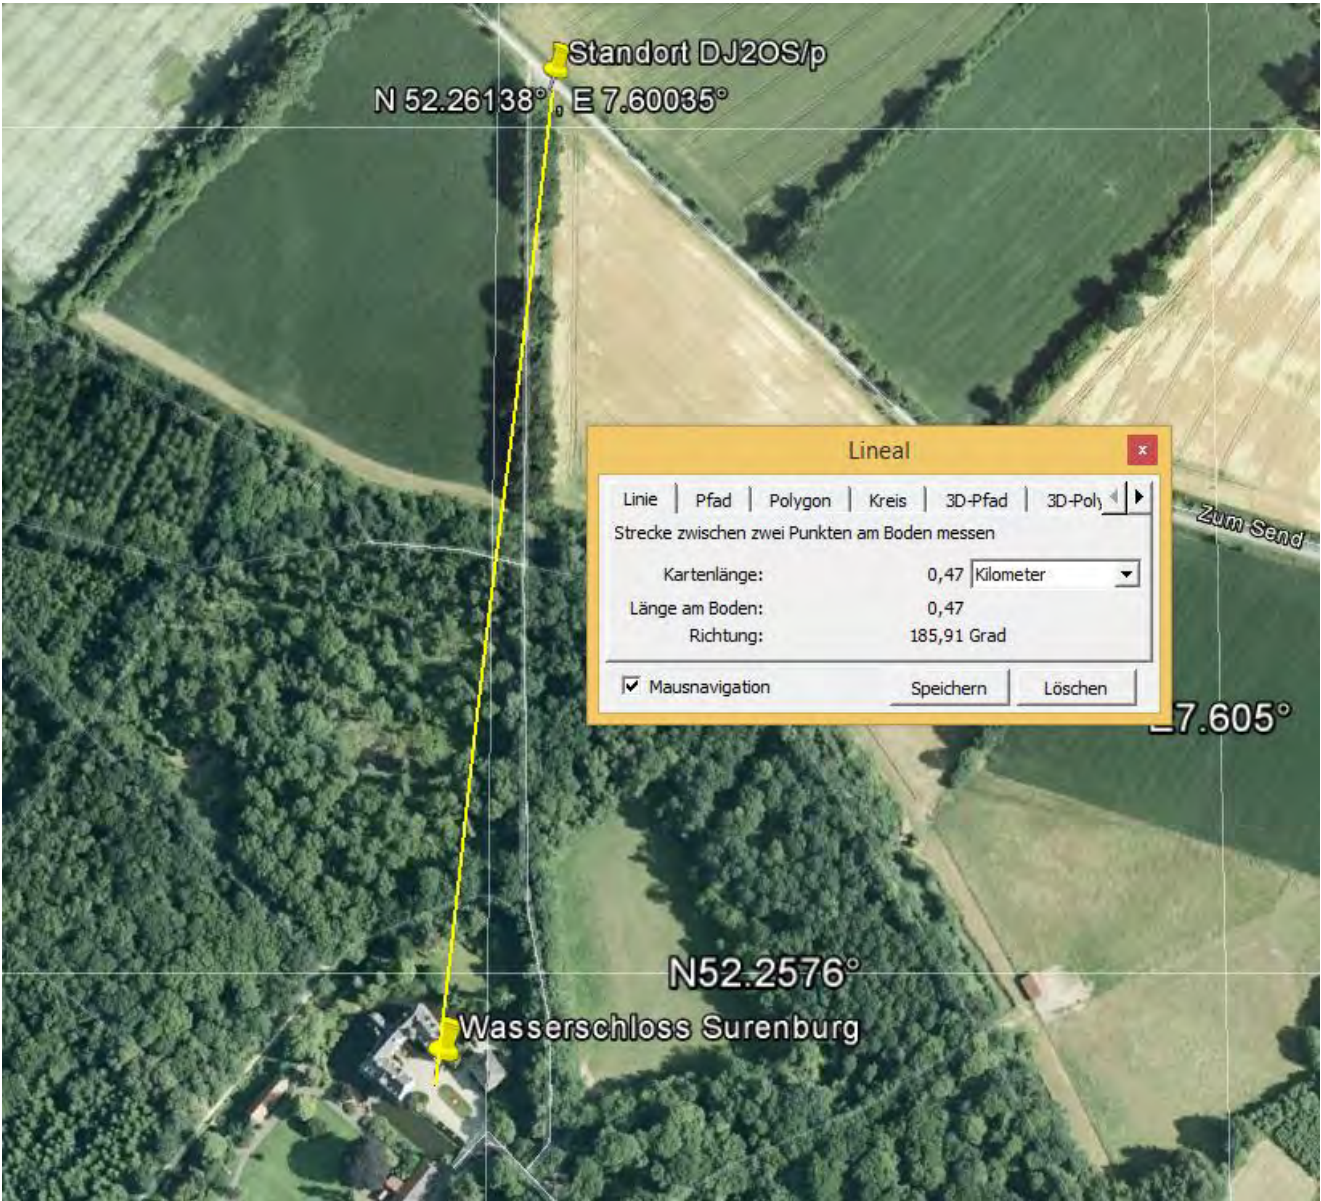

# Dokumentation Aktivierung WCA DL-03345 (WNB-053) Wasserschloss Surenburg

Datum: 23.05.2017

Beginn: 06.36 UTC

Ende: 07.48 UTC

QSO: 85 + DJ2OS

Standort: LOC: JO32TG , N 52.26138° , E 7.60035°

Standort  
DJ2OS/p

Wasserschloss Surenburg  
WNB-053  
DL-03345  
QSOs:0  
[Zoom Out](#)

**Legend**

-  Activated
-  Activated (less than 50 QSOs)
-  Not activated

## Anzahl QSO pro Entfernungsbereich ( 40m – Band)