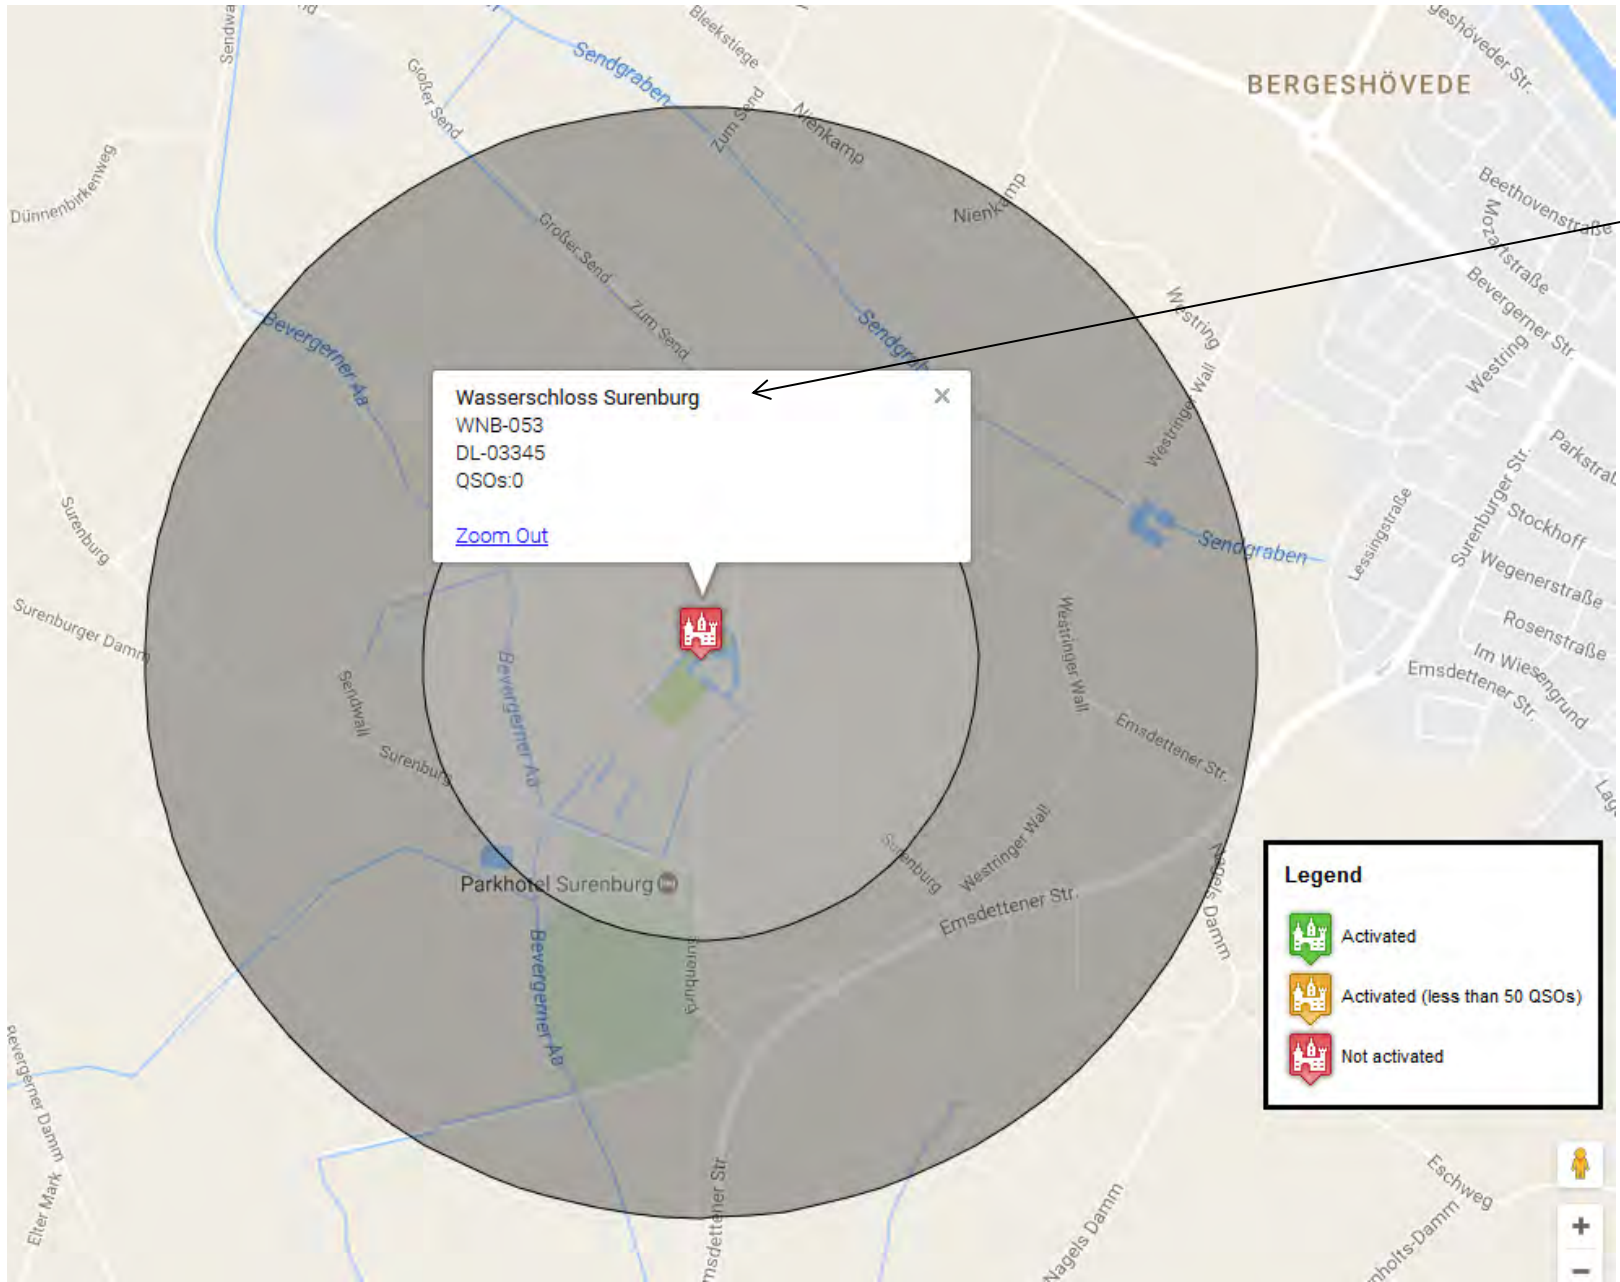

# Dokumentation Aktivierung WCA DL-03345 (WNB-053) Wasserschloss Surenburg

Datum: 23.05.2017

Beginn: 06.36 UTC

Ende: 07.48 UTC

QSO: 85 + DJ2OS

Standort: LOC: JO32TG , N 52.26138° , E 7.60035°

Standort  
DJ2OS/p

Wasserschloss Surenburg  
WNB-053  
DL-03345  
QSOs:0  
[Zoom Out](#)

**Legend**

-  Activated
-  Activated (less than 50 QSOs)
-  Not activated

## Anzahl QSO pro Entfernungsbereich ( 40m – Band)