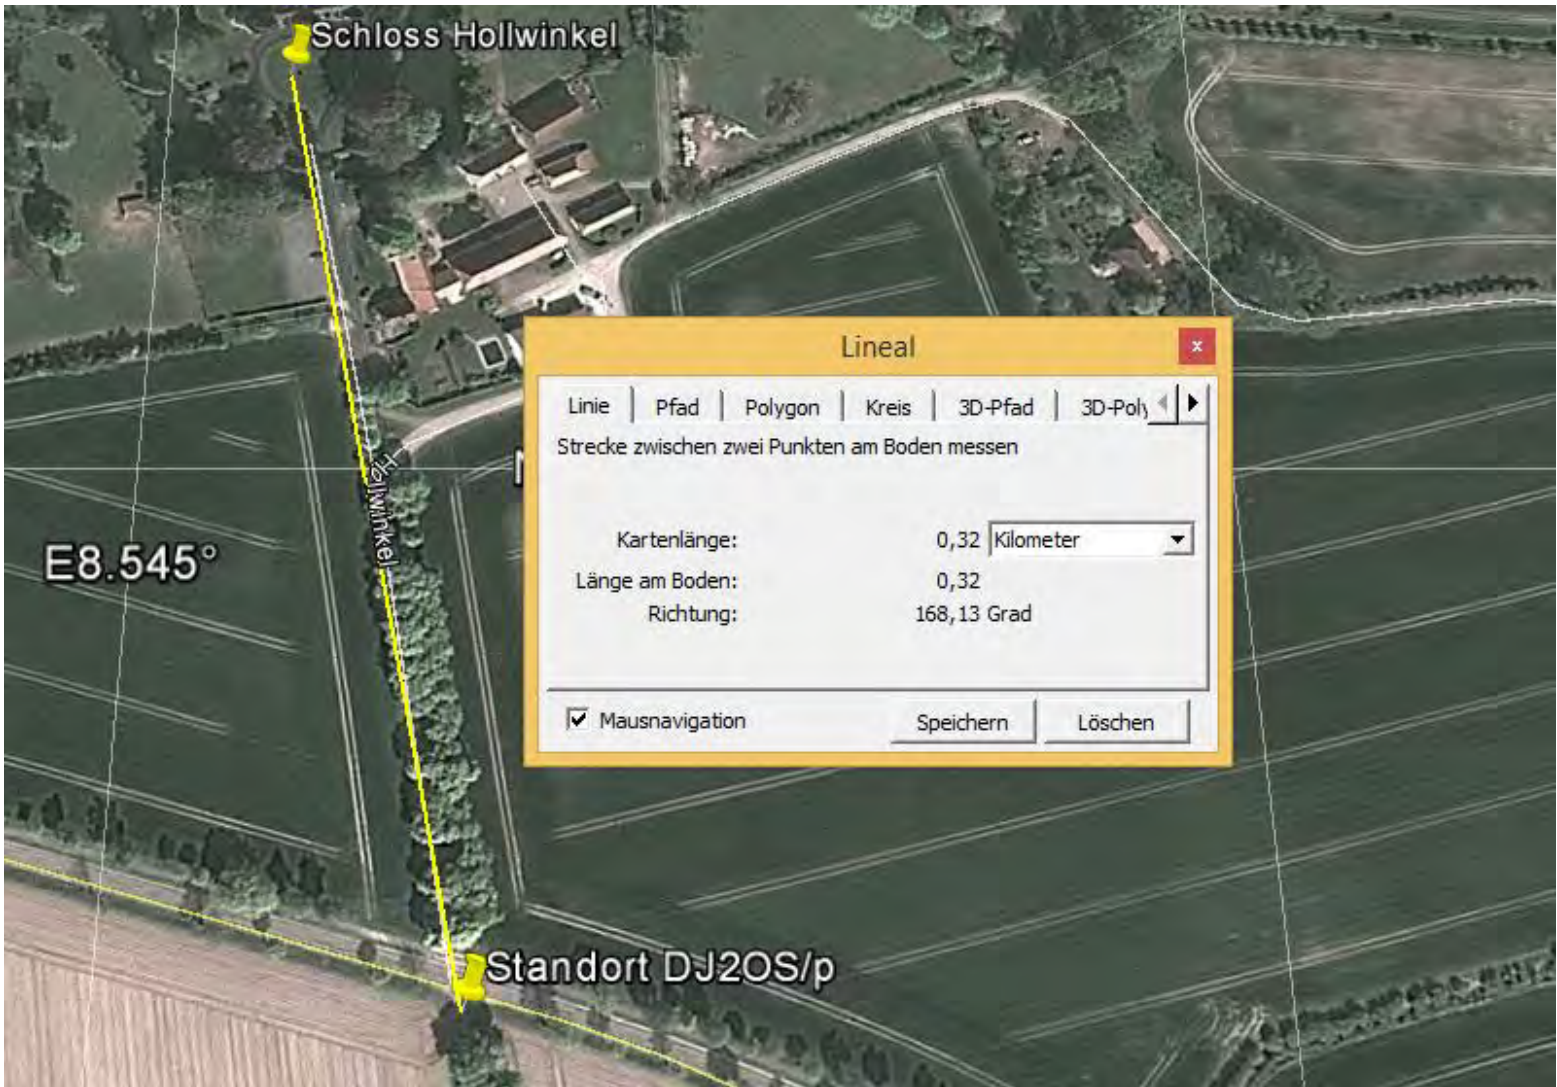

Dokumentation Aktivierung WCA DL-03351 (WNB-059) Schloss Hollwinkel

Datum: 09.06.2017

Beginn: 06.34 UTC

Ende: 07.16 UTC

QSO 72 + DJ2OS

Standort: LOC.: JO42GI ; N 52.33816° , E 8.54623°

Schloss Hollwinkel ✕
WNB-059
DL-03351
QSOs:0
[Zoom Out](#)

Standort
DJ2OS/p

Legend

-  Activated
-  Activated (less than 50 QSOs)
-  Not activated