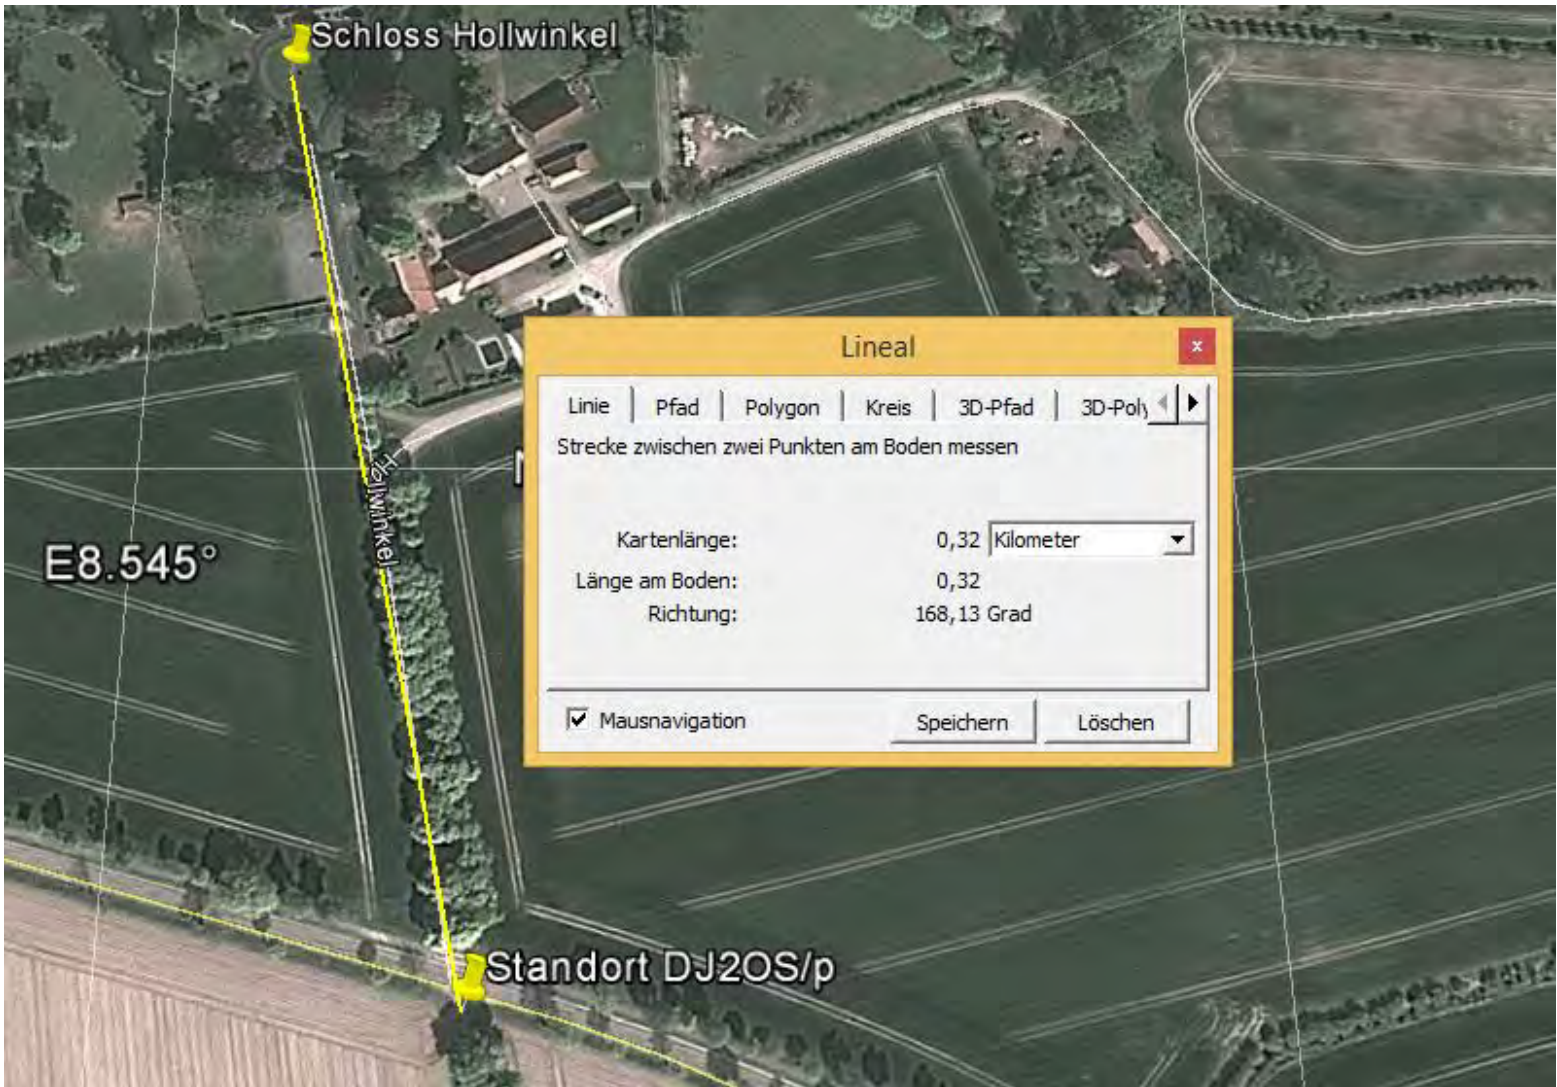

Dokumentation Aktivierung WCA DL-03351 (WNB-059) Schloss Hollwinkel

Datum: 09.06.2017

Beginn: 06.34 UTC

Ende: 07.16 UTC

QSO 72 + DJ2OS

Standort: LOC.: JO42GI ; N 52.33816° , E 8.54623°

Schloss Hollwinkel
WNB-059
DL-03351
QSOs:0
[Zoom Out](#)

Standort
DJ2OS/p

Legend

-  Activated
-  Activated (less than 50 QSOs)
-  Not activated