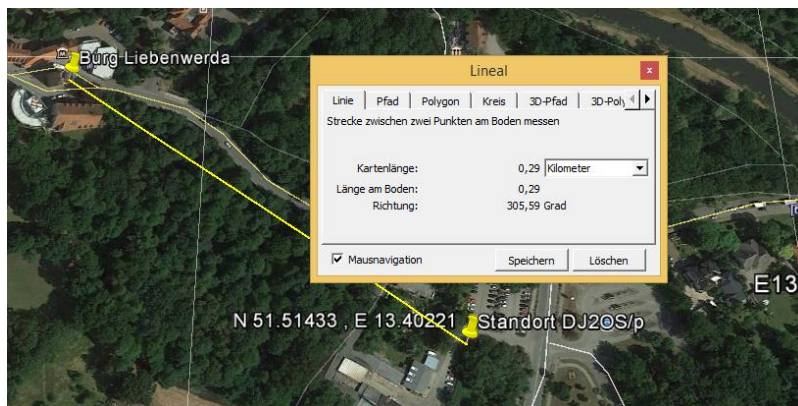

Dokumentation Aktivierung WCA DL-04039 (BRB-044) Burg Liebenwerda

Datum: 09.05.2017

Beginn: 08.26 UTC

Ende: 09.45 UTC

QSO: 78 + DJ2OS

Standort: Loc: JO61QM , N 51.51433 , E 13.40221

BURG LIEBENWERDA
BRB-044
DL-04039
QSOs:14
[Zoom Out](#)

Standort
DJ2OS/p

Legend

-  Activated
-  Activated (less than 50 QSOs)
-  Not activated