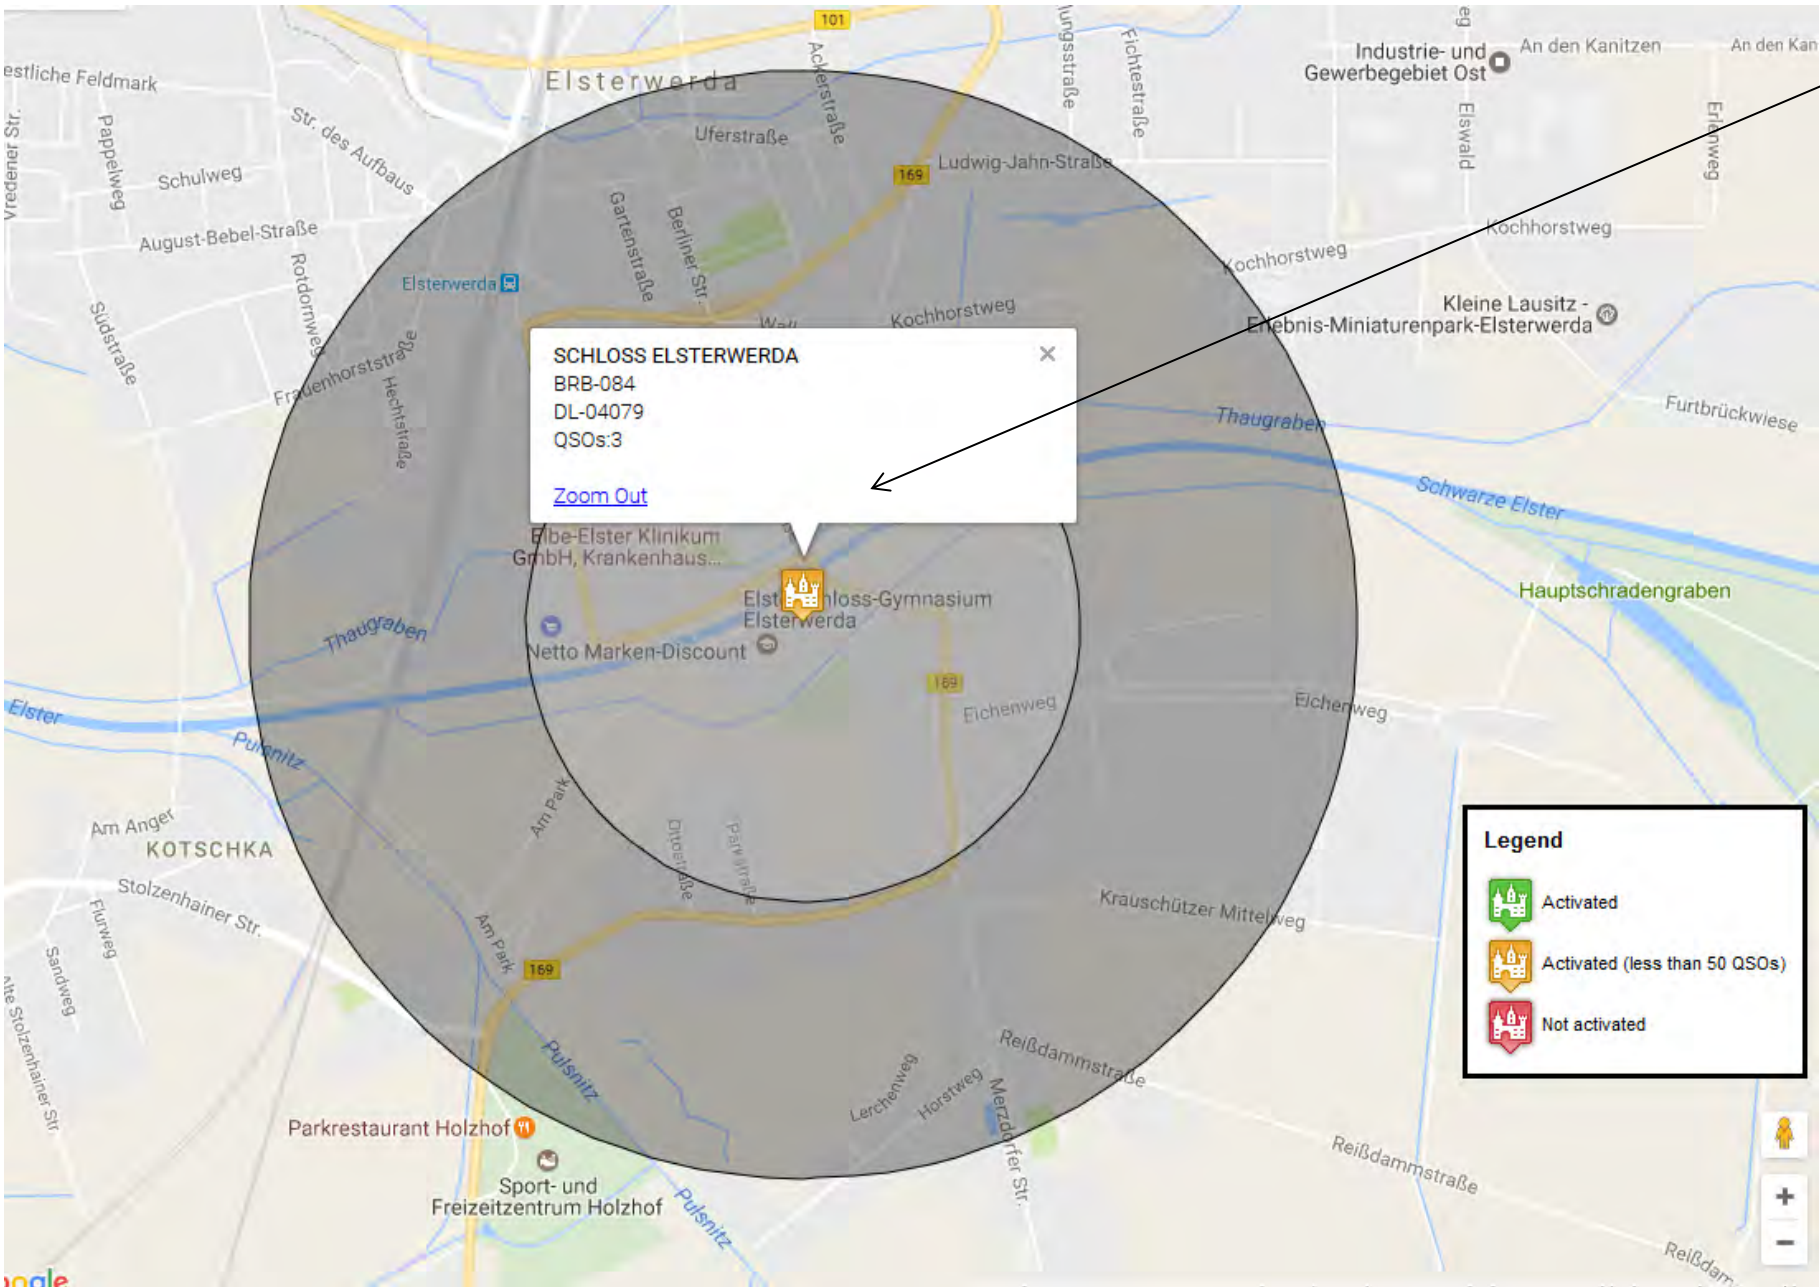

Dokumentation Aktivierung WCA DL-04079 (BRB-084) Schloss Elsterwerda

Datum: 02.05.2017

Beginn: 08.34 UTC

Ende: 09.15 UTC

QSO: 74 + DJ2OS

Standort: LOC: JO61SK , N 51.45637° , E 13.52634°

Standort
DJ2OS/p

SCHLOSS ELSTERWERDA
BRB-084
DL-04079
QSOs:3
[Zoom Out](#)

Legend

-  Activated
-  Activated (less than 50 QSOs)
-  Not activated