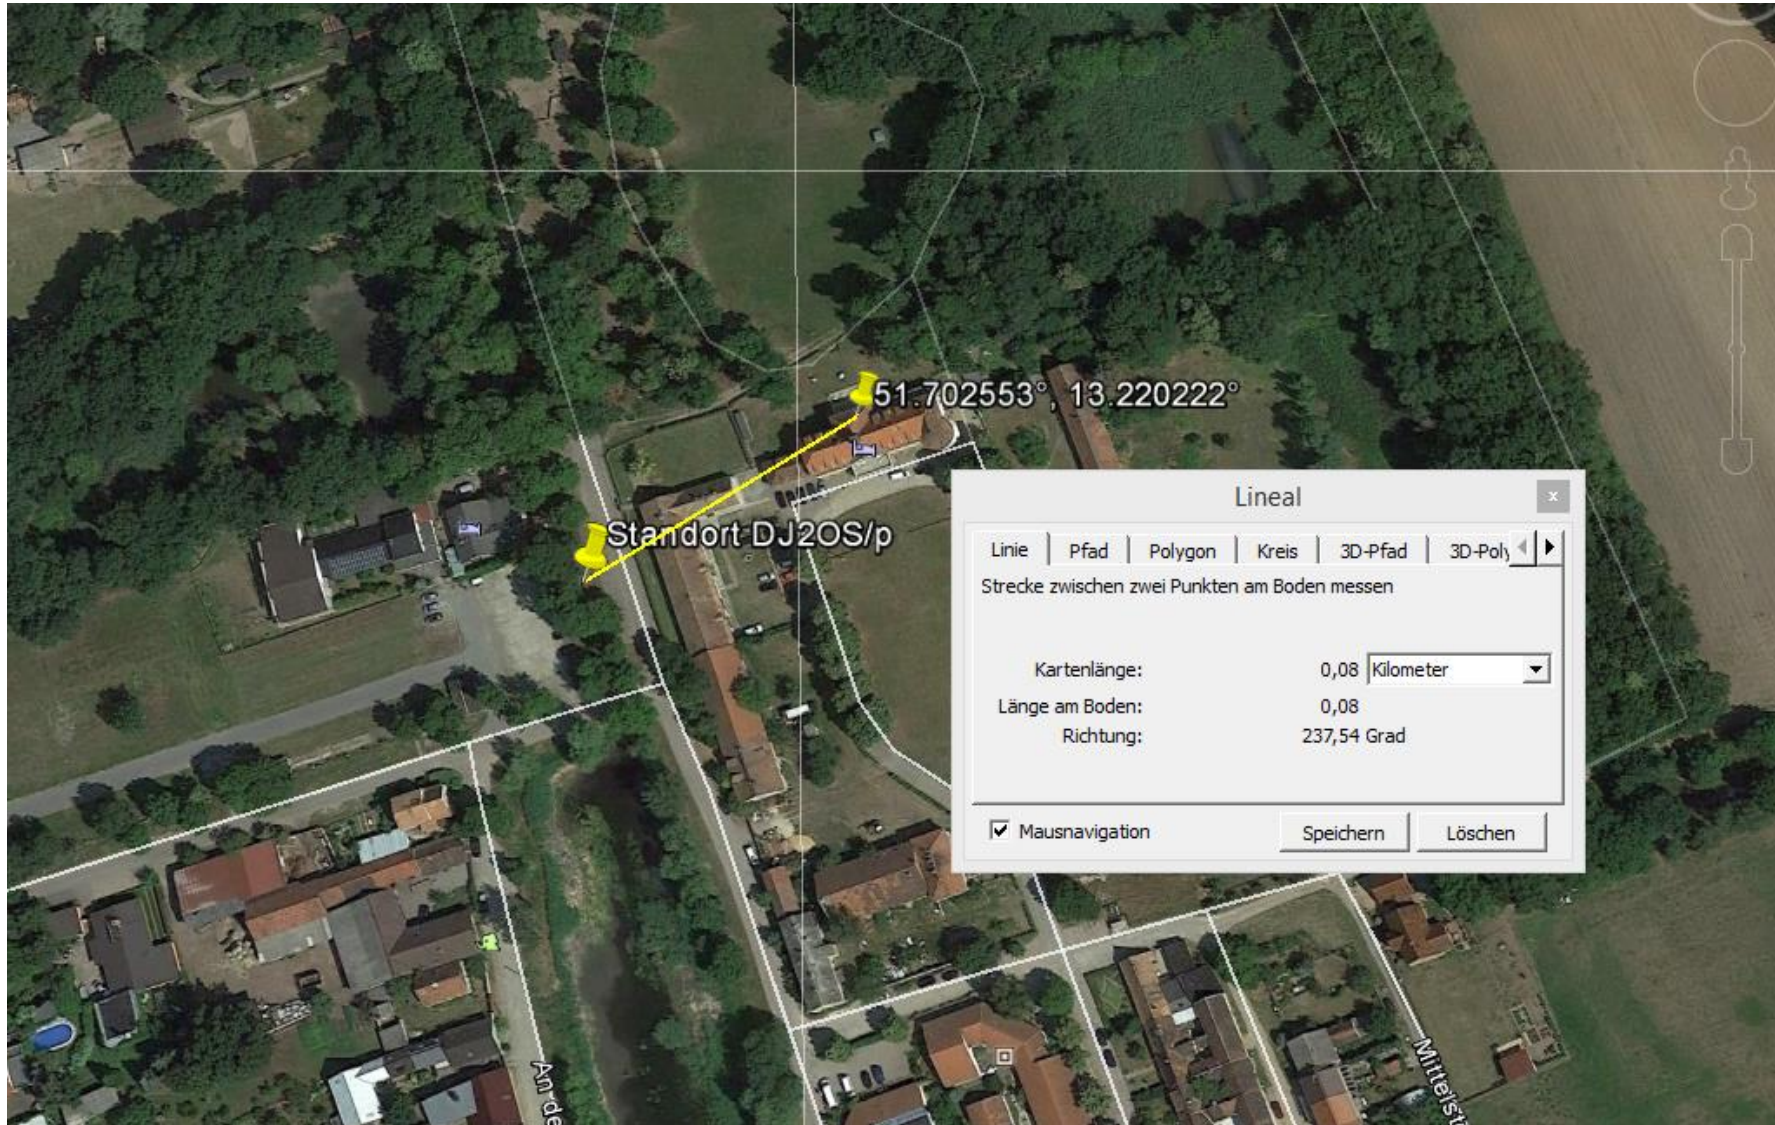

Dokumentation Aktivierung WCA DL-04092 (BRB-097) Schloss Groschwitz

Datum: 08.05.2017 09.05.2017

Beginn: 15.13 UTC 06.18 UTC

Ende: 16.48 UTC 06.38 UTC

QSO: 27 6

Standort: Loc: JO61OQ , N 51.702140 , E 13.219193

Karte Satellit

FRAUENHORST

Graben-13000

Graben-13000

Graben-13000

Mahdeler Weg

Fraunhorster Str.

SCHLOSS GROCHWITZ

BRB-097

DL-04092

QSOs:0

[Zoom Out](#)

Tierpark Herzberg

Grochwitz Str.

Mahdeler Weg

Weidenweg