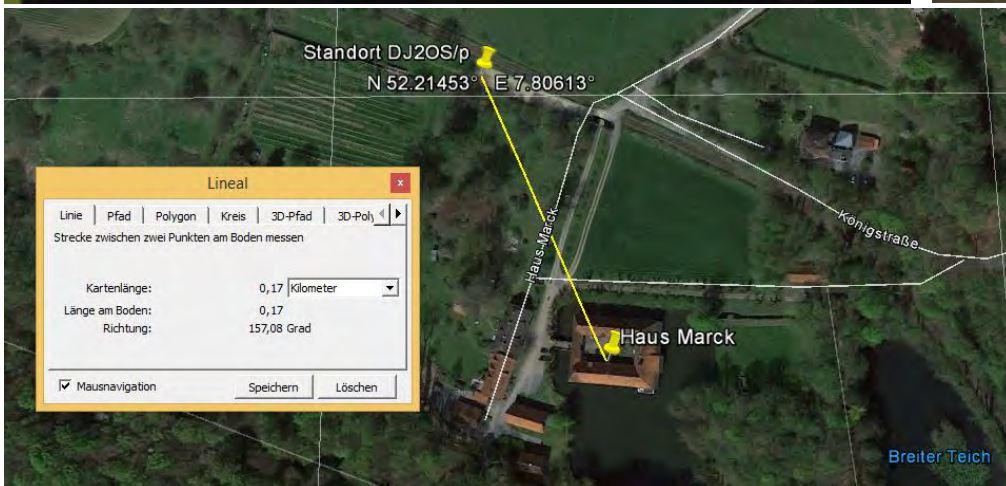

Dokumentation Aktivierung WCA DL-05030 (WBN-064) gemeinsam mit WCA DL-03343 (WBN 051) Wasserschloss Haus Marck

Datum: 18.04.2017

Beginn: 08.45 UTC

Ende: 09.33 UTC

QSO: 64 + DJ2OS

Standort: LOC: JO32VF , N 52.21453° , E 7.80613°

Burgruine Tecklrburg

Lineal [Close]

Linie | Pfad | Polygon | Kreis | 3D-Pfad | 3D-Poly

Strecke zwischen zwei Punkten am Boden messen

Kartenlänge:	0,58	Kilometer
Länge am Boden:	0,58	
Richtung:	24,60	Grad

Mausnavigation Speichern Löschen

805°

E7.815°

DJ2OS/p N 52.21453° , E 7.80613

Standort
DJ2OS/p

Legend

-  Activated
-  Activated (less than 50 QSOs)
-  Not activated

Terra Vita Hermannswe
Aussichtsplattform...