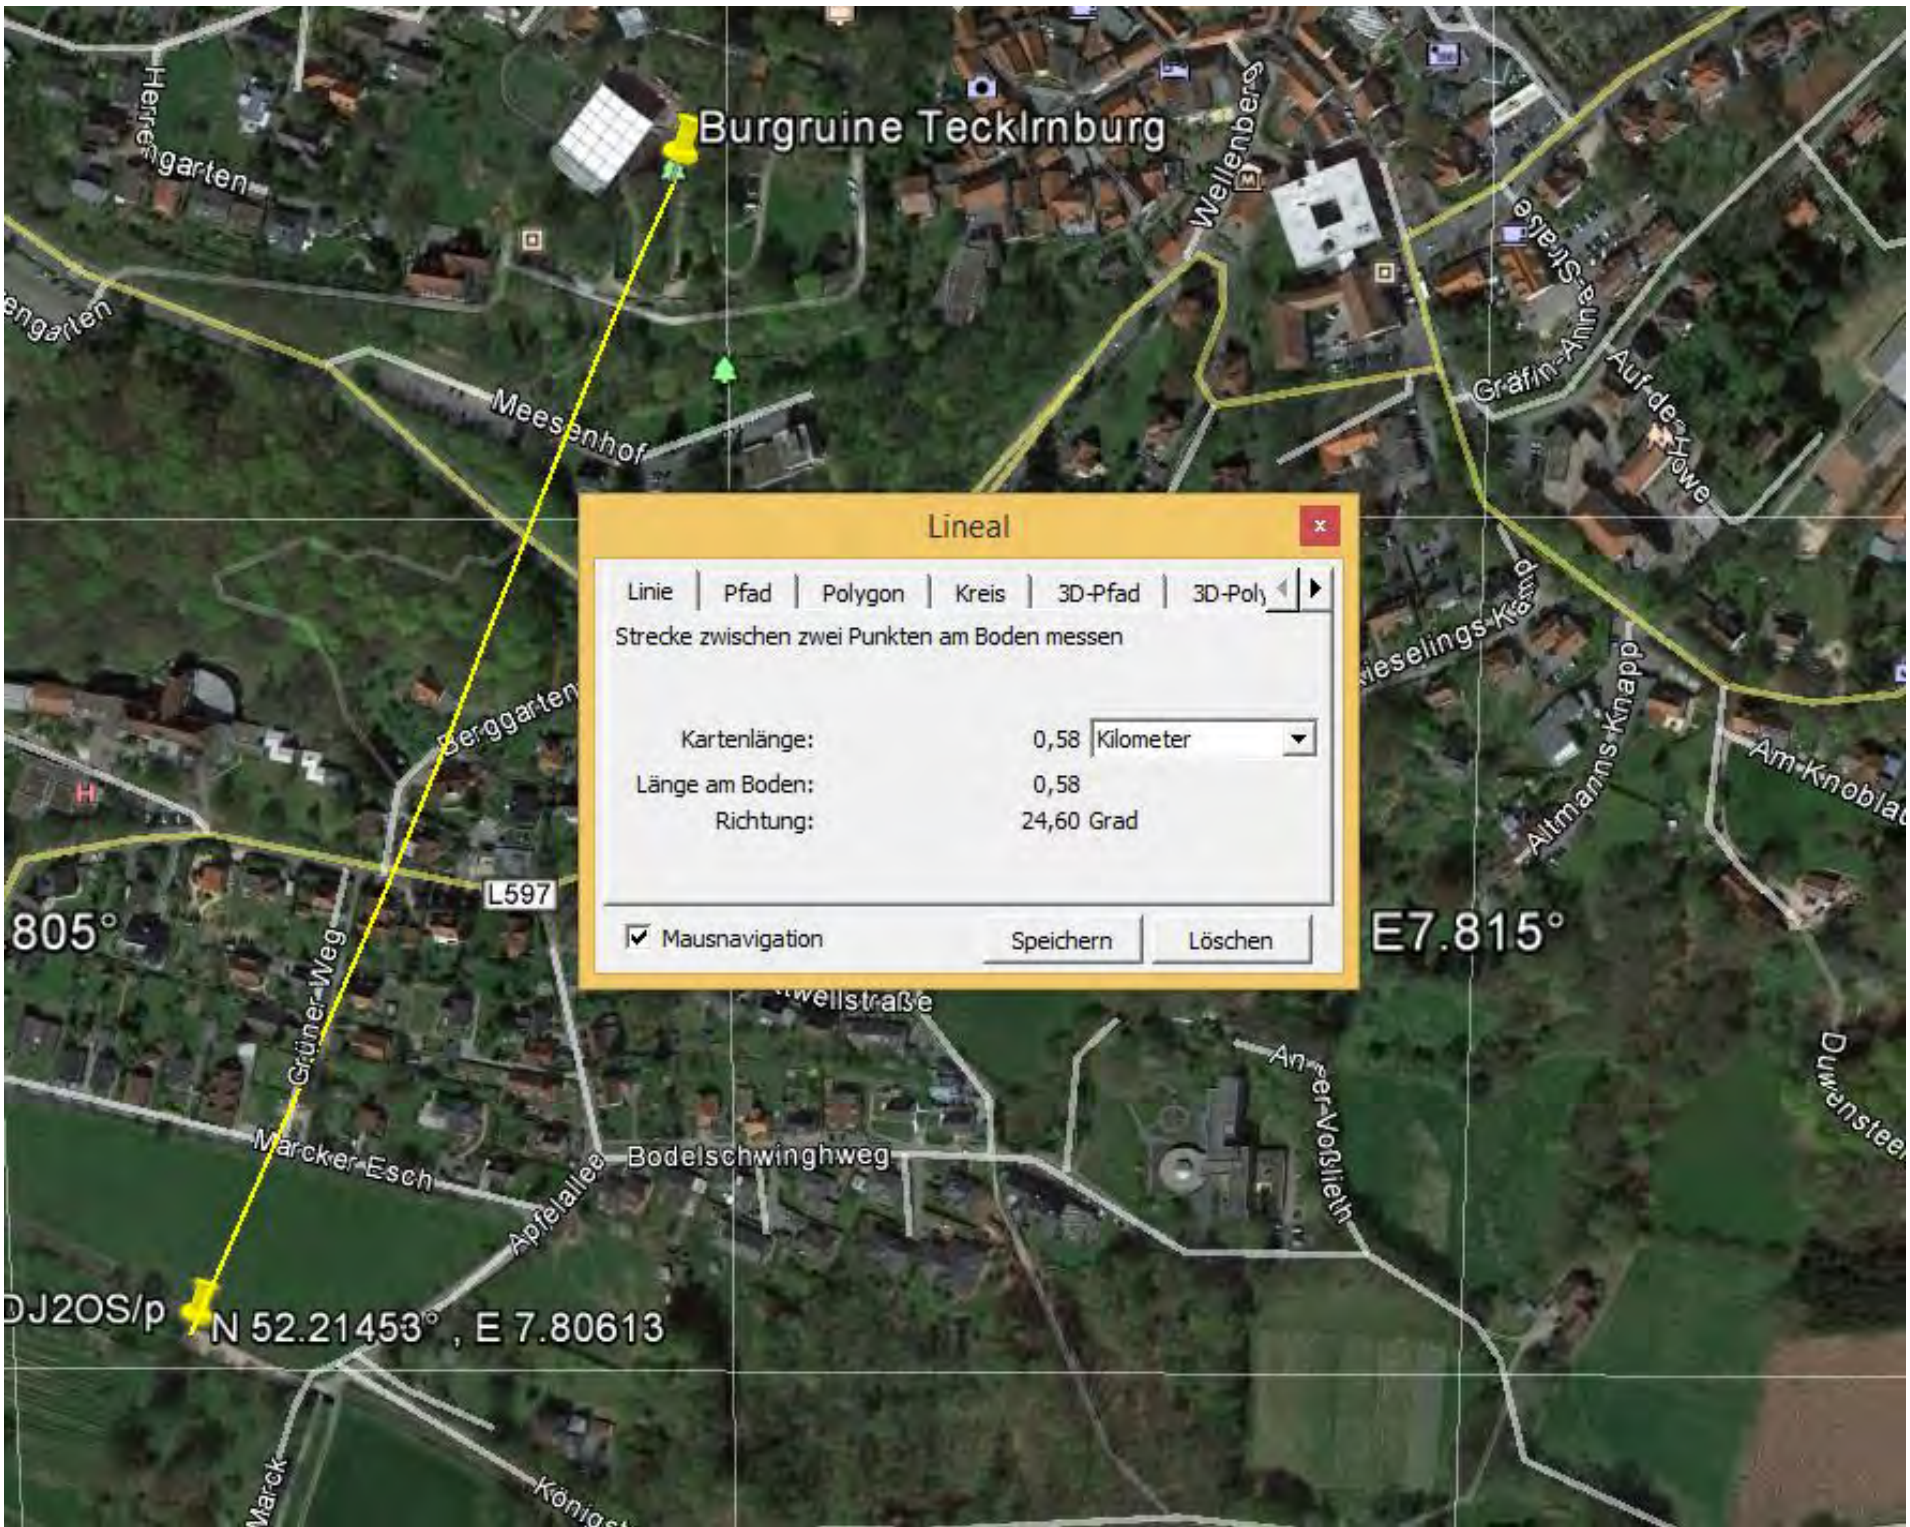

Dokumentation Aktivierung WCA DL-05030 (WBN-064) gemeinsam mit WCA DL-03343 (WBN 051) Wasserschloss Haus Marck

Datum: 18.04.2017

Beginn: 08.45 UTC

Ende: 09.33 UTC

QSO: 64 + DJ2OS

Standort: LOC: JO32VF , N 52.21453° , E 7.80613°

Burgruine Tecklrburg

Lineal [Close]

Linie | Pfad | Polygon | Kreis | 3D-Pfad | 3D-Poly

Strecke zwischen zwei Punkten am Boden messen

Kartenlänge:	0,58	Kilometer
Länge am Boden:	0,58	
Richtung:	24,60	Grad

Mausnavigation Speichern Löschen

805°

E7.815°

DJ2OS/p N 52.21453° , E 7.80613

Standort
DJ2OS/p

Legend

-  Activated
-  Activated (less than 50 QSOs)
-  Not activated

Terra Vita Hermannswe
Aussichtsplattform...