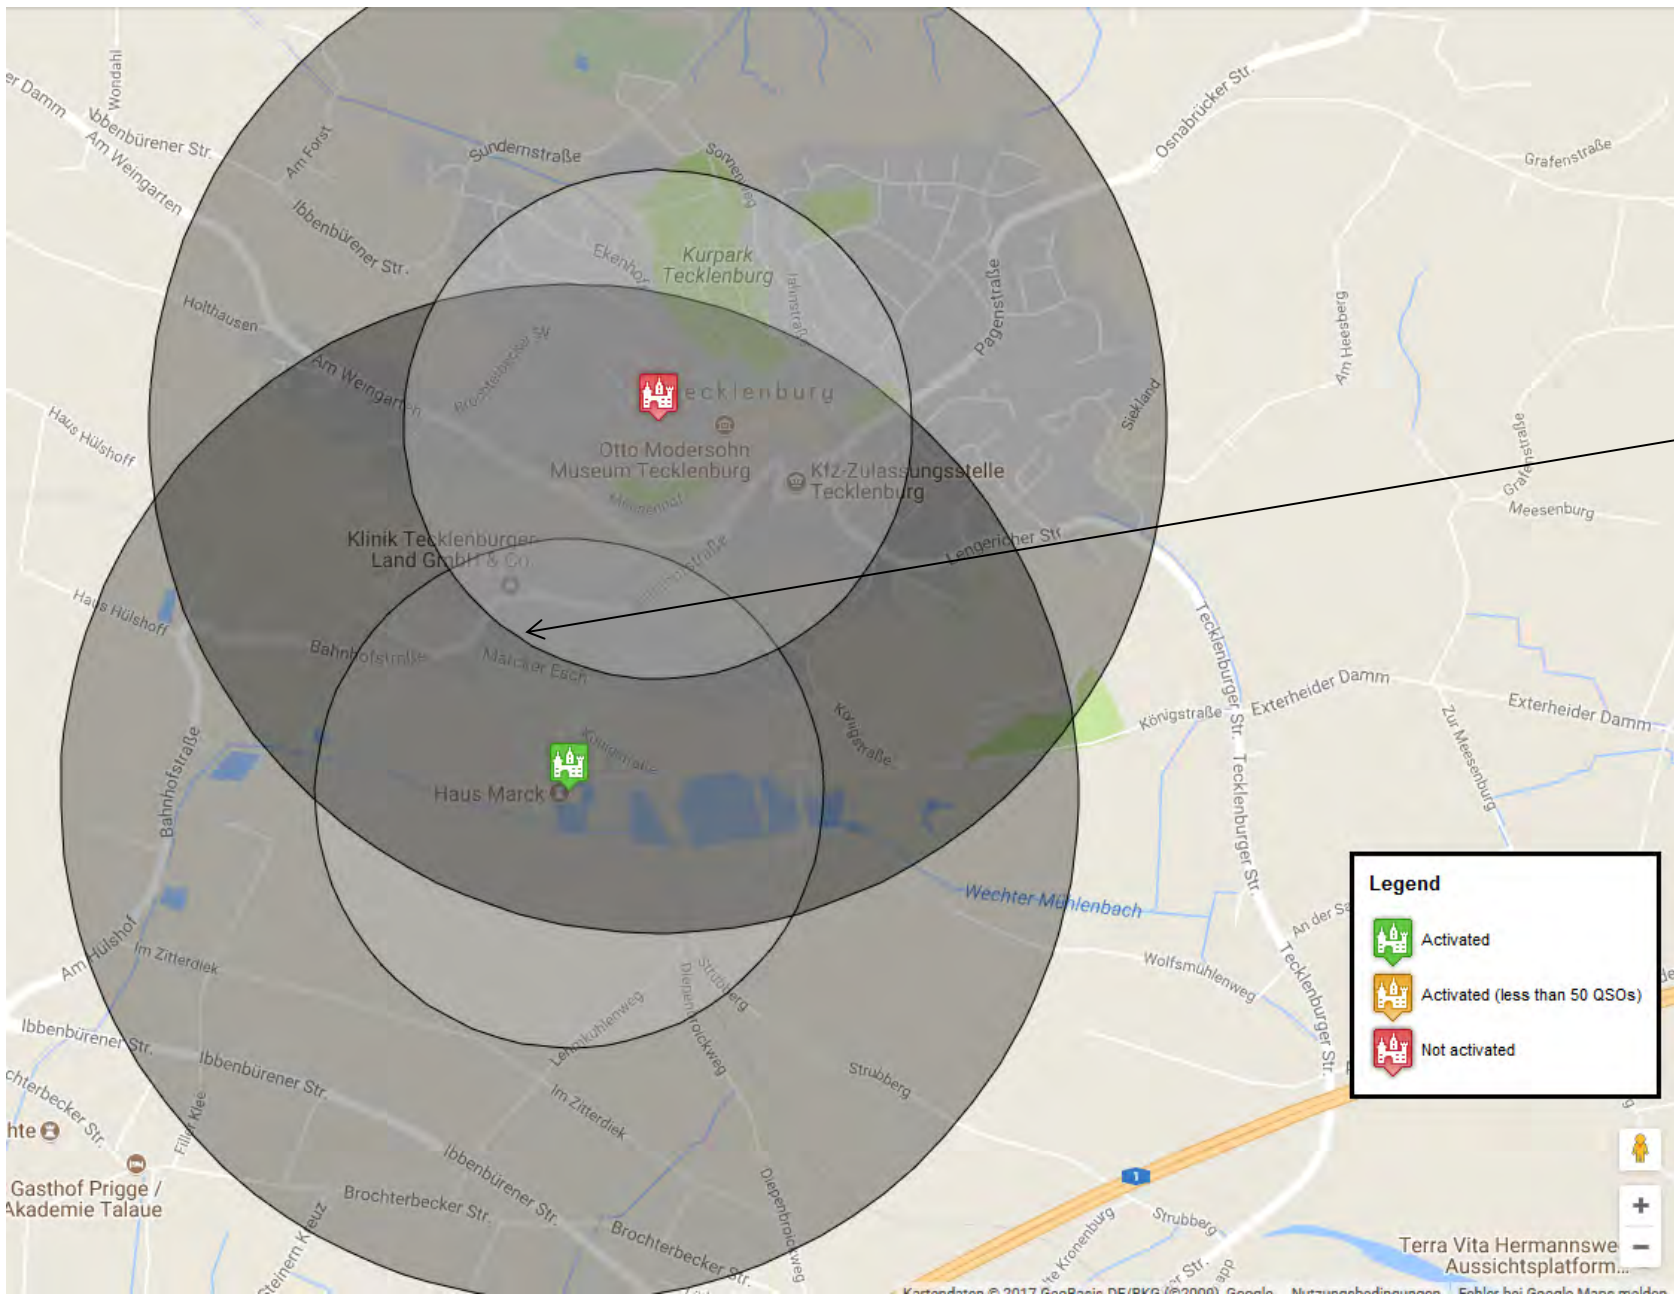

Dokumentation Aktivierung WCA DL-05030 (WBN-064) gemeinsam mit WCA DL-03343 (WBN 051) Wasserschloss Haus Marck

Datum: 18.04.2017

Beginn: 08.45 UTC

Ende: 09.33 UTC

QSO: 64 + DJ2OS

Standort: LOC: JO32VF , N 52.21453° , E 7.80613°

Burgruine Tecklrburg

Lineal [Close]

Linie | Pfad | Polygon | Kreis | 3D-Pfad | 3D-Poly

Strecke zwischen zwei Punkten am Boden messen

Kartenlänge:	0,58	Kilometer
Länge am Boden:	0,58	
Richtung:	24,60	Grad

Mausnavigation Speichern Löschen

805°

E7.815°

DJ2OS/p N 52.21453° , E 7.80613

Standort
DJ2OS/p

Legend

-  Activated
-  Activated (less than 50 QSOs)
-  Not activated

Terra Vita Hermannswe
Aussichtsplattform...