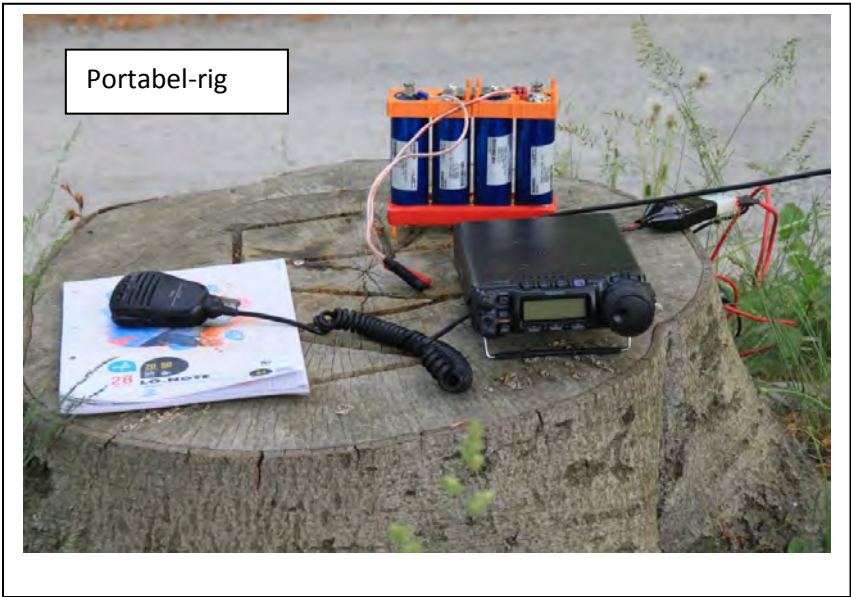

Public transport

Dipol für 80m und 40m

Orangerieschloss

Neues Palais

Sanssouci

Portabel-rig