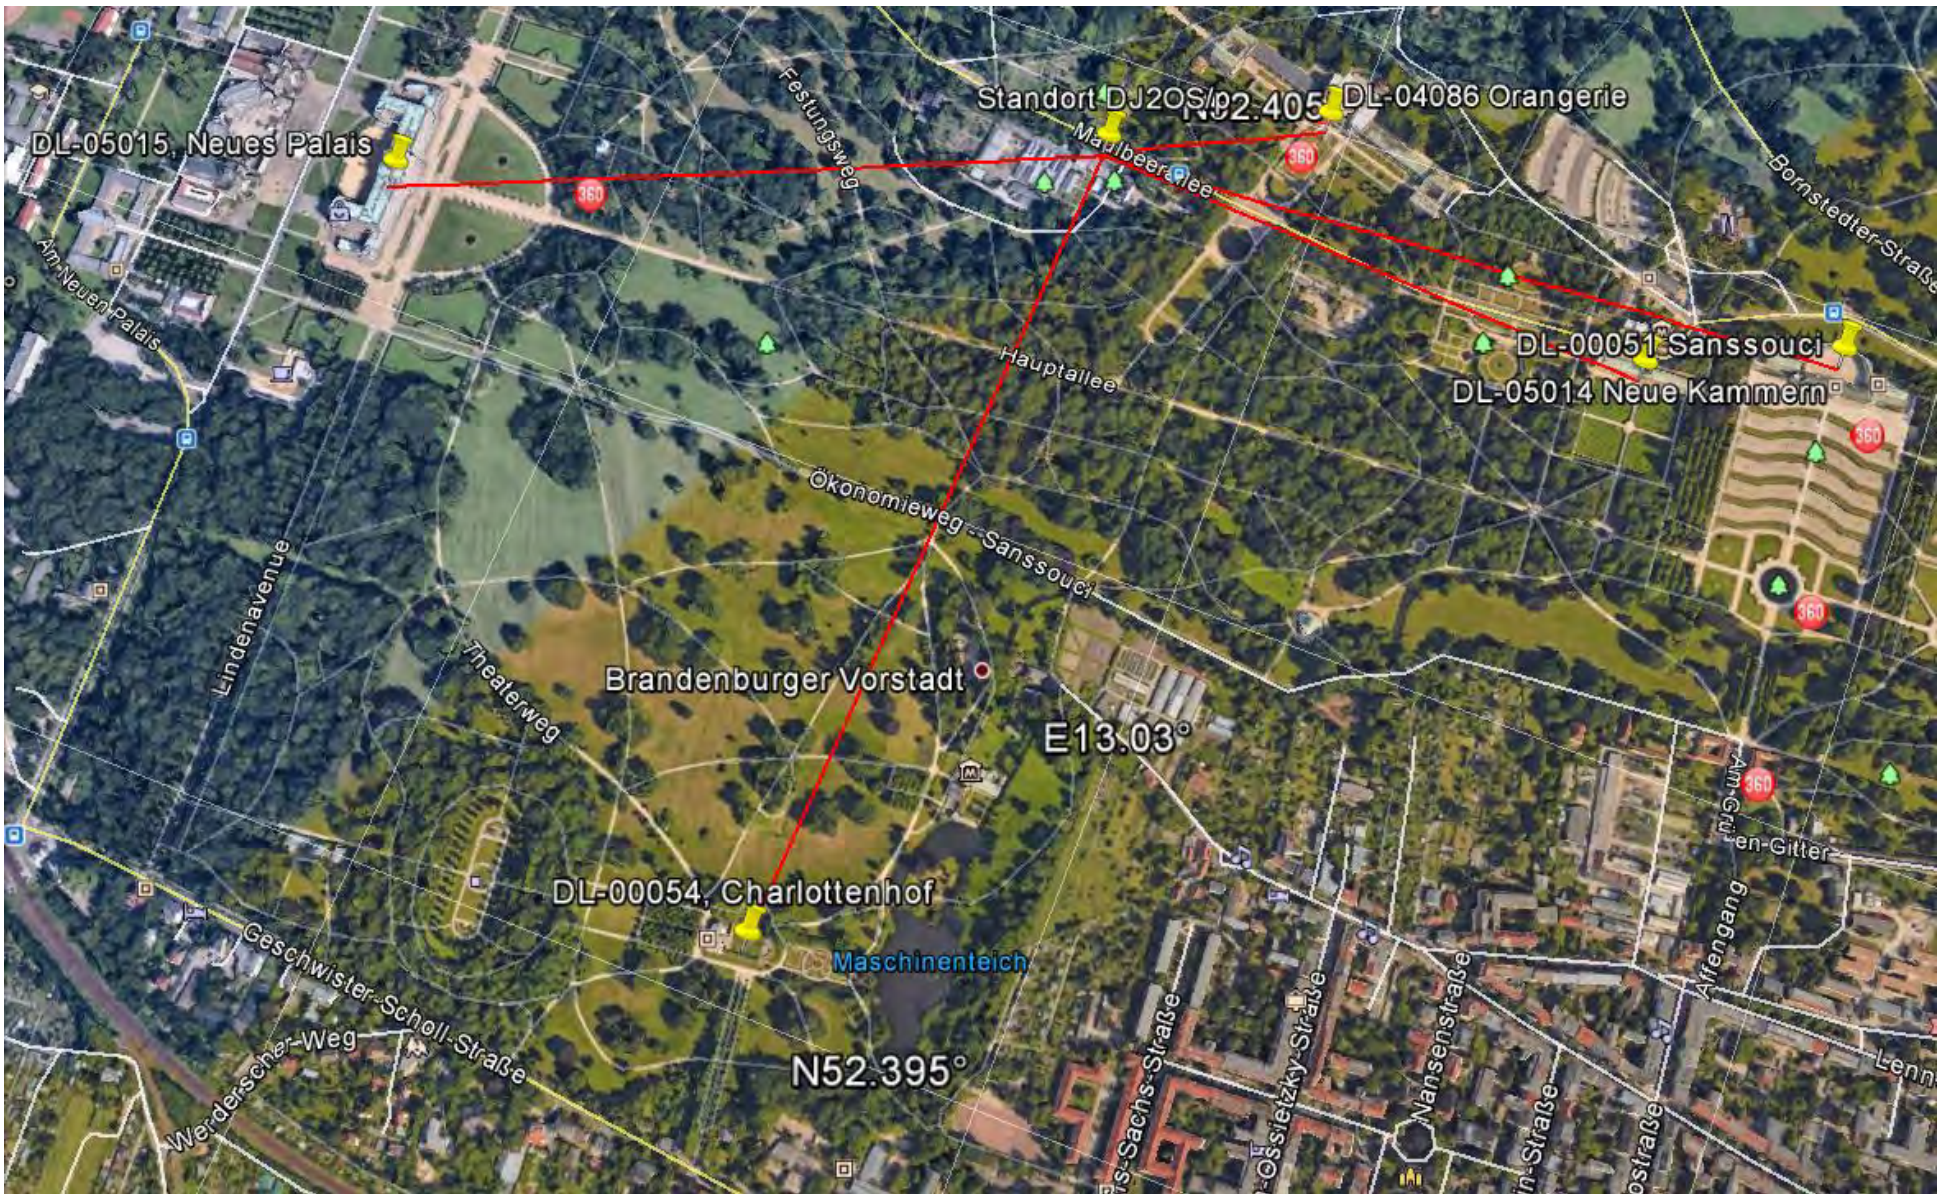

Kurzdokumentation

DJ2OS/p: Aktivierung von 5 Schlössern in Potsdam am 12.05.2018

WCA-Referenz	COTA-Referenz	Schloss	Koordinaten lt. Wikipedia		Distanz zu DJ2OS/p
			N	E	m
DL-00051	BRB-001	Sanssouci	52,4044194	13,038444000	810
DL-00054	BRB-004	Charlottenhof	52,3955150	13,025944000	940
DL-04086	BRB-091	Orangerie	52,4049570	13,029613000	240
DL-05014	BRB-218	Neue Kammern	52,4036480	13,035622000	630
DL-05015	BRB-219	Neues Palais	52,4012120	13,015773000	792
Standort DJ2OS/p:			52,4040	13,0256	

Public transport

Dipol für 80m und 40m

Orangerieschloss

Neues Palais

Sanssouci

Portabel-rig