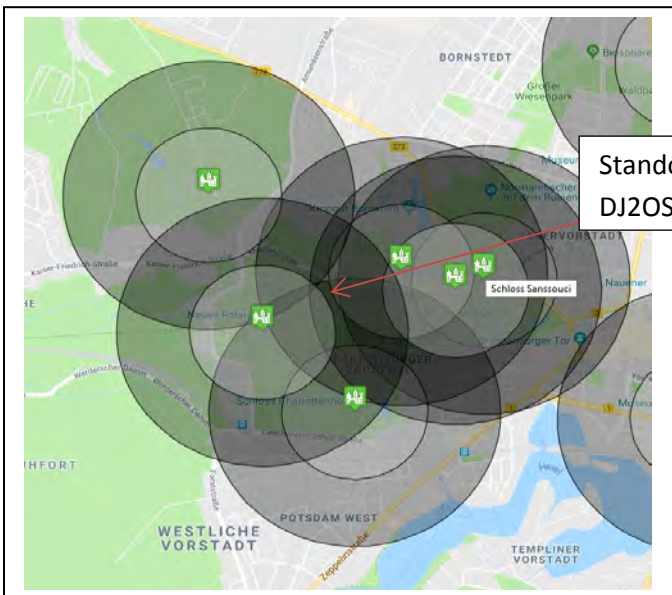

Kurzdokumentation

DJ2OS/p: Aktivierung von 5 Schlössern in Potsdam am 12.05.2018

WCA-Referenz	COTA-Referenz	Schloss	Koordinaten lt. Wikipedia		Distanz zu DJ2OS/p
			N	E	m
DL-00051	BRB-001	Sanssouci	52,4044194	13,038444000	810
DL-00054	BRB-004	Charlottenhof	52,3955150	13,025944000	940
DL-04086	BRB-091	Orangerie	52,4049570	13,029613000	240
DL-05014	BRB-218	Neue Kammern	52,4036480	13,035622000	630
DL-05015	BRB-219	Neues Palais	52,4012120	13,015773000	792
Standort DJ2OS/p:			52,4040	13,0256	

Public transport

Dipol für 80m und 40m

Orangerieschloss

Neues Palais

Sanssouci

Portabel-rig