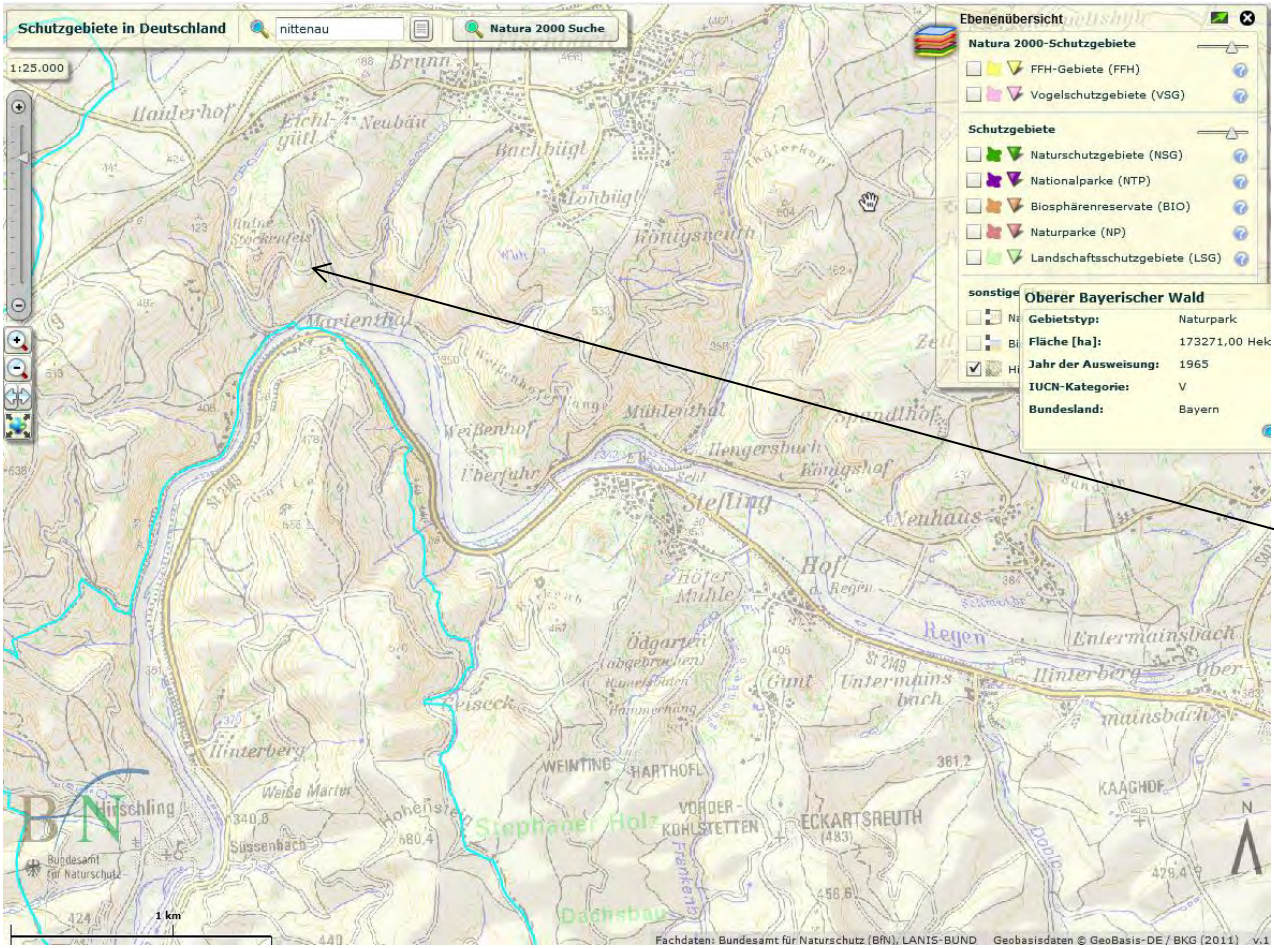

Aktivierung DLFF-0097, Oberer Bayerischer Wald am 14.04.2018

Call: DJ2OS/p

QSO-Anzahl gesamt: 152

Standorte:

1. Zwischen Stefling und Hof am Regen , N 49.21049° , E 12.21185

Beginn der Aktivierung: 14.04.2018, 11.45 GMT, Ende der Aktivierung: 14.04.2018, 13.16 GMT

QSO-Anzahl: 97

2. Nähe , Burgruine Stockenfels, N 49.23019° , E 12.16489

Beginn der Aktivierung: 14.04.2018, 09.16 GMT, Ende der Aktivierung: 14.04.2018, 10.23 GMT

QSO-Anzahl: 54

Standort
DJ20S/p