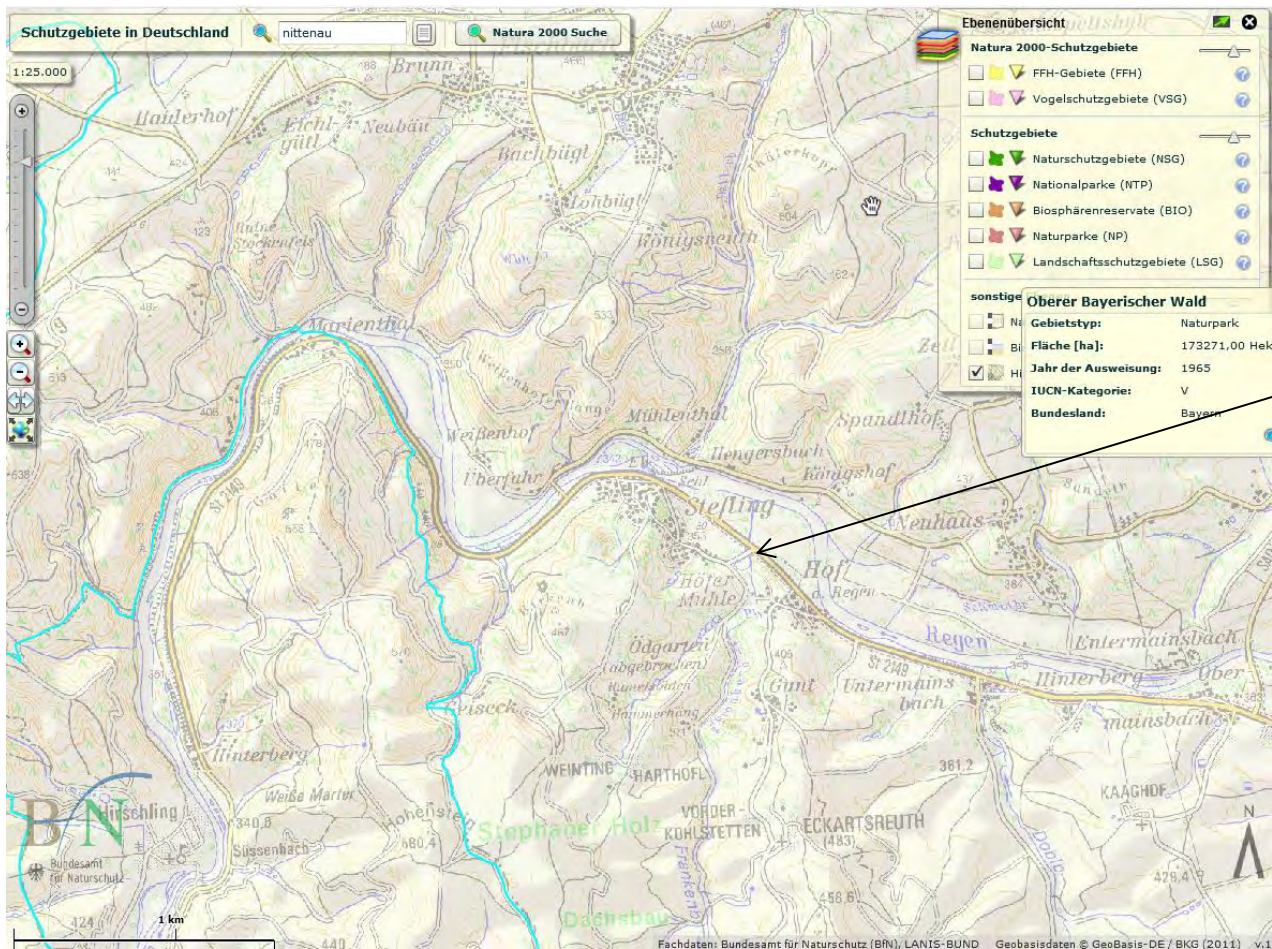

Aktivierung DLFF-0097, Oberer Bayerischer Wald am 14.04.2018

Call: DJ2OS/p

QSO-Anzahl gesamt: 152

Standorte:

1. Zwischen Stefling und Hof am Regen , N 49.21049° , E 12.21185

Beginn der Aktivierung: 14.04.2018, 11.45 GMT, Ende der Aktivierung: 14.04.2018, 13.16 GMT

QSO-Anzahl: 97

2. Nähe , Burgruine Stockenfels, N 49.23019° , E 12.16489

Beginn der Aktivierung: 14.04.2018, 09.16 GMT, Ende der Aktivierung: 14.04.2018, 10.23 GMT

QSO-Anzahl: 54

Standort
DJ20S/p