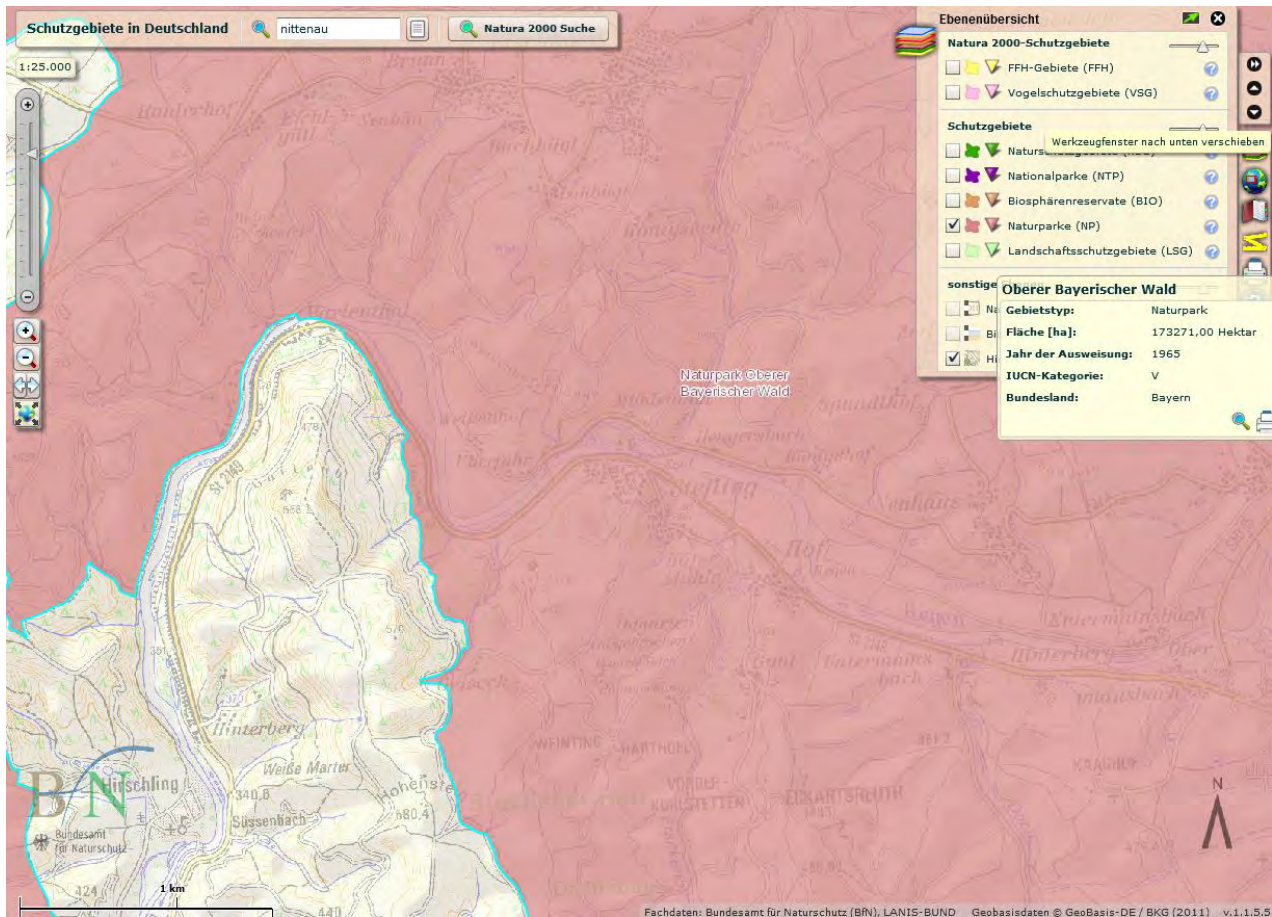

Aktivierung DLFF-0097, Oberer Bayerischer Wald am 14.04.2018

Call: DJ2OS/p

QSO-Anzahl gesamt: 152

Standorte:

1. Zwischen Stefling und Hof am Regen , N 49.21049° , E 12.21185

Beginn der Aktivierung: 14.04.2018, 11.45 GMT, Ende der Aktivierung: 14.04.2018, 13.16 GMT

QSO-Anzahl: 97

2. Nähe , Burgruine Stockenfels, N 49.23019° , E 12.16489

Beginn der Aktivierung: 14.04.2018, 09.16 GMT, Ende der Aktivierung: 14.04.2018, 10.23 GMT

QSO-Anzahl: 54

Standort
DJ20S/p